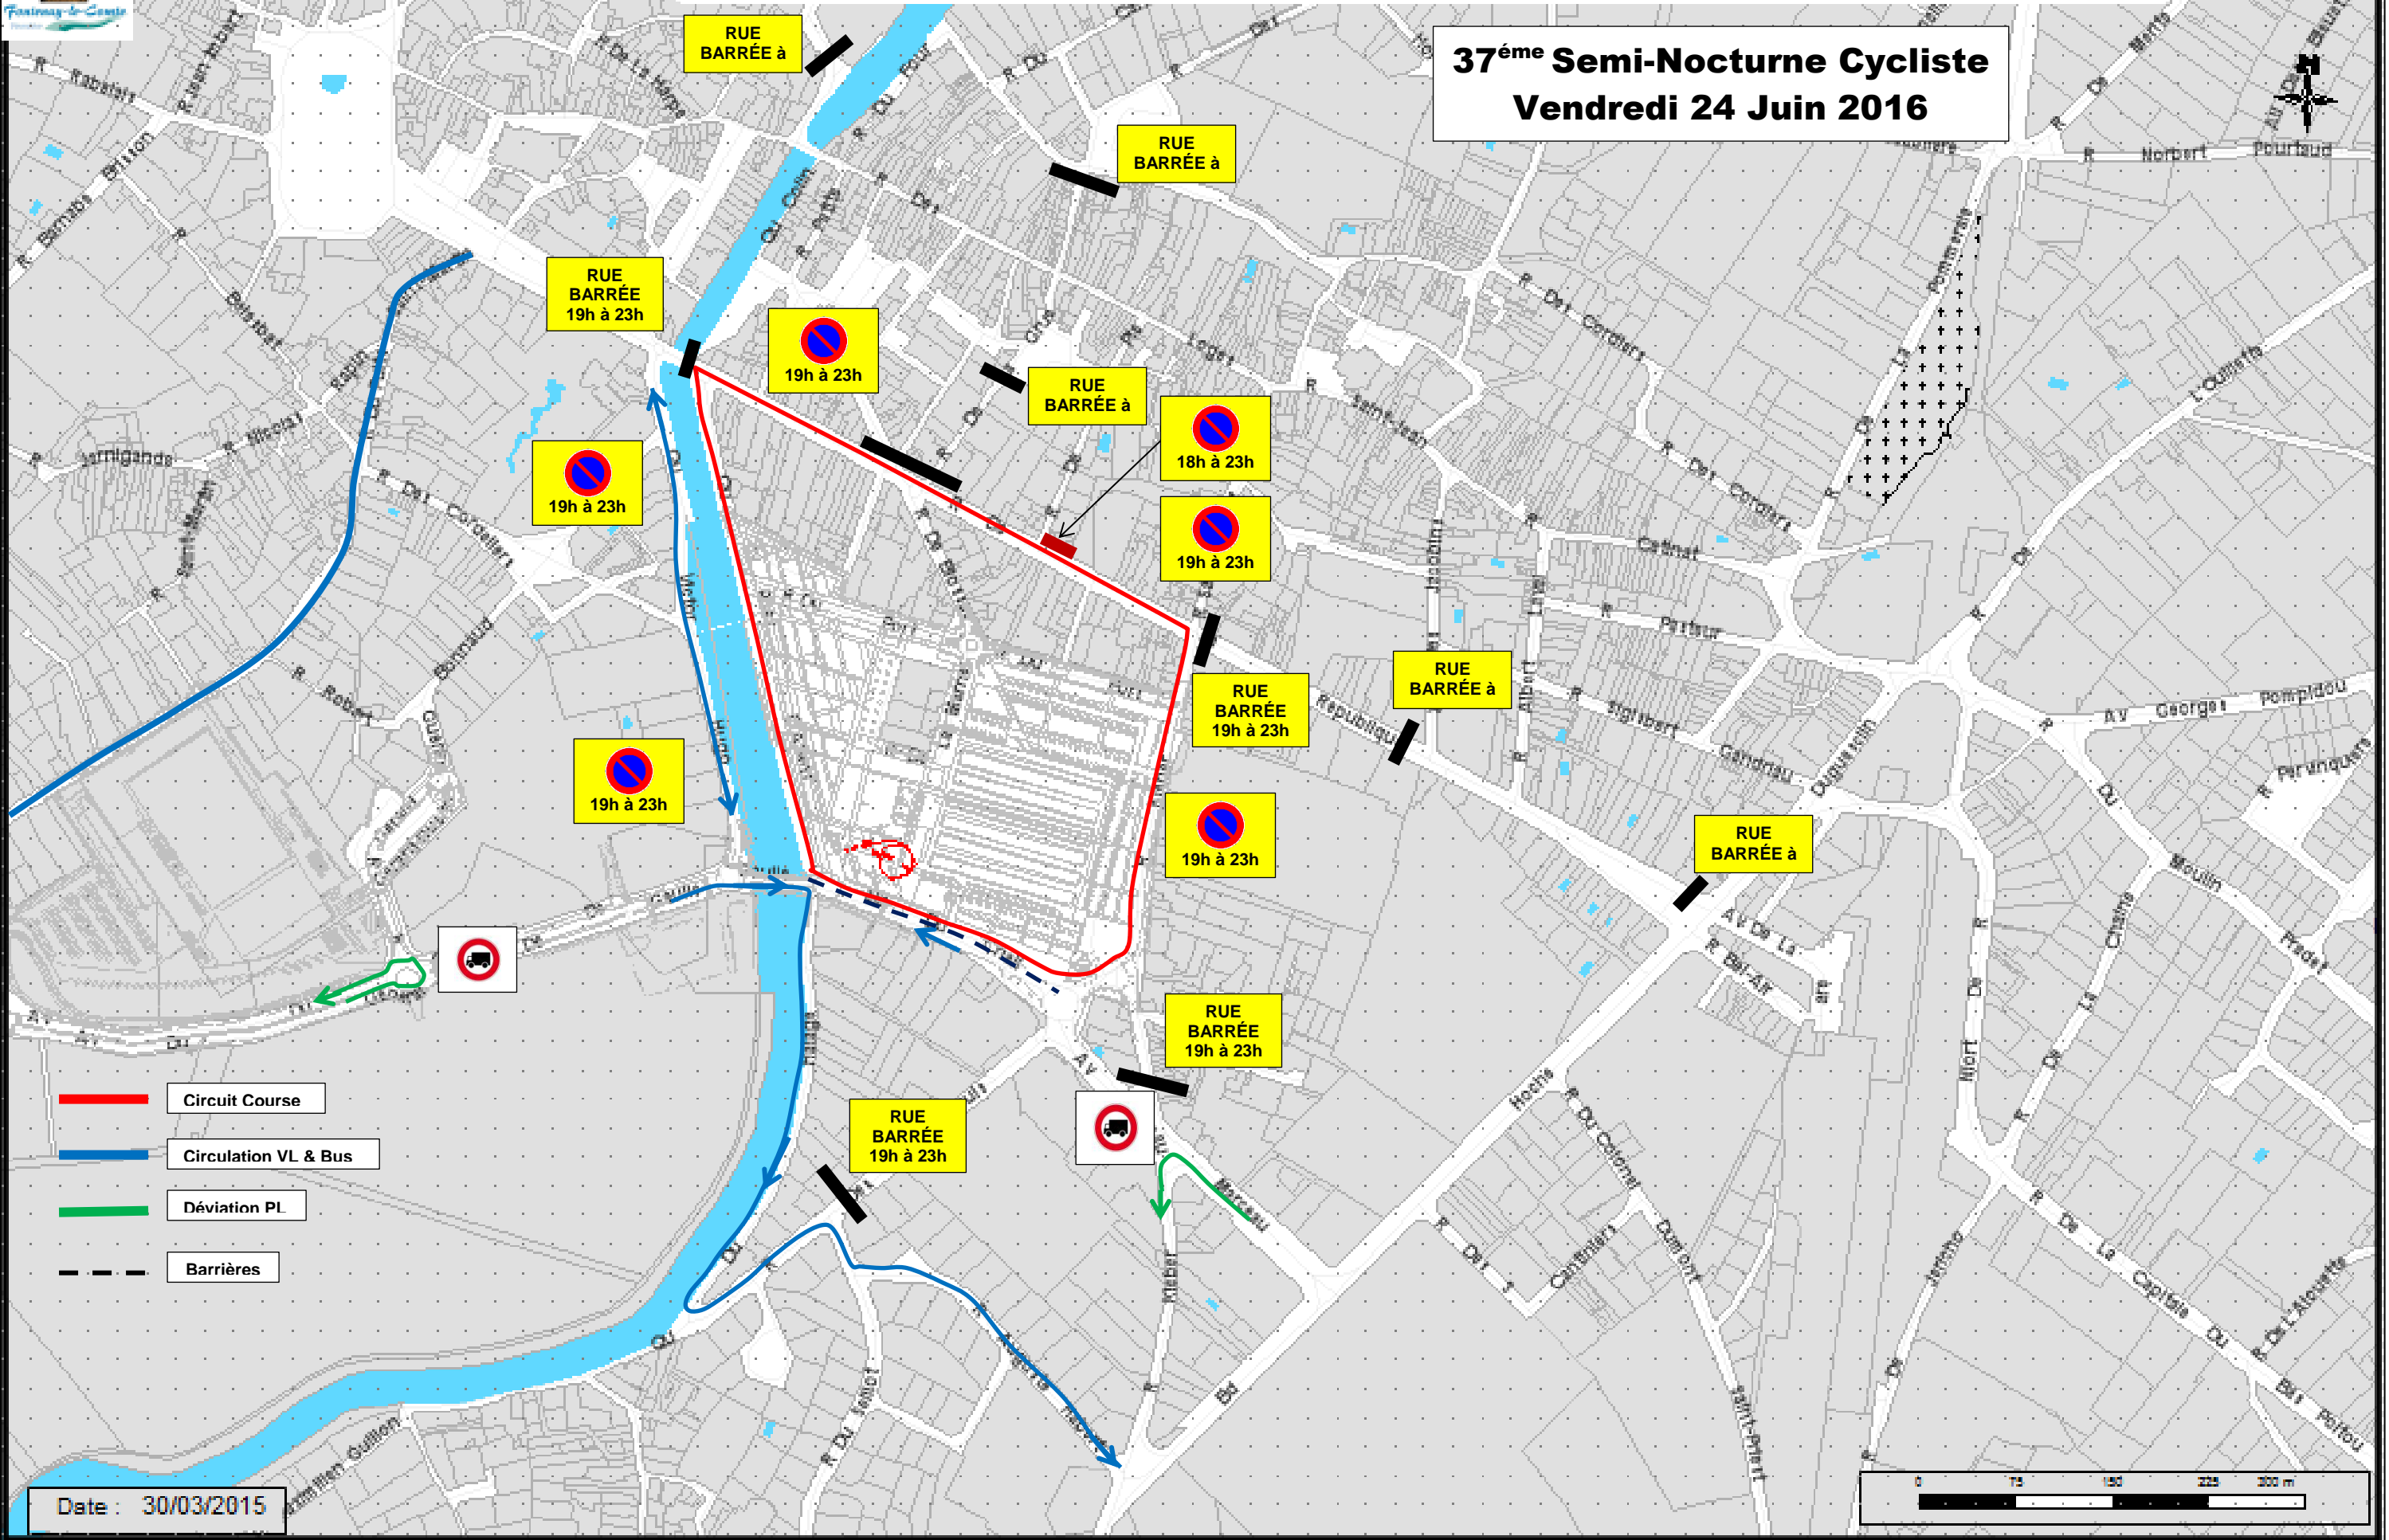

# Fontenay-le-Comte

## 37<sup>ème</sup> Semi-Nocturne Cycliste Vendredi 24 Juin 2016

- Circuit Course
- Circulation VL & Bus
- Déviation PL
- - - Barrières

Date : 30/03/2015