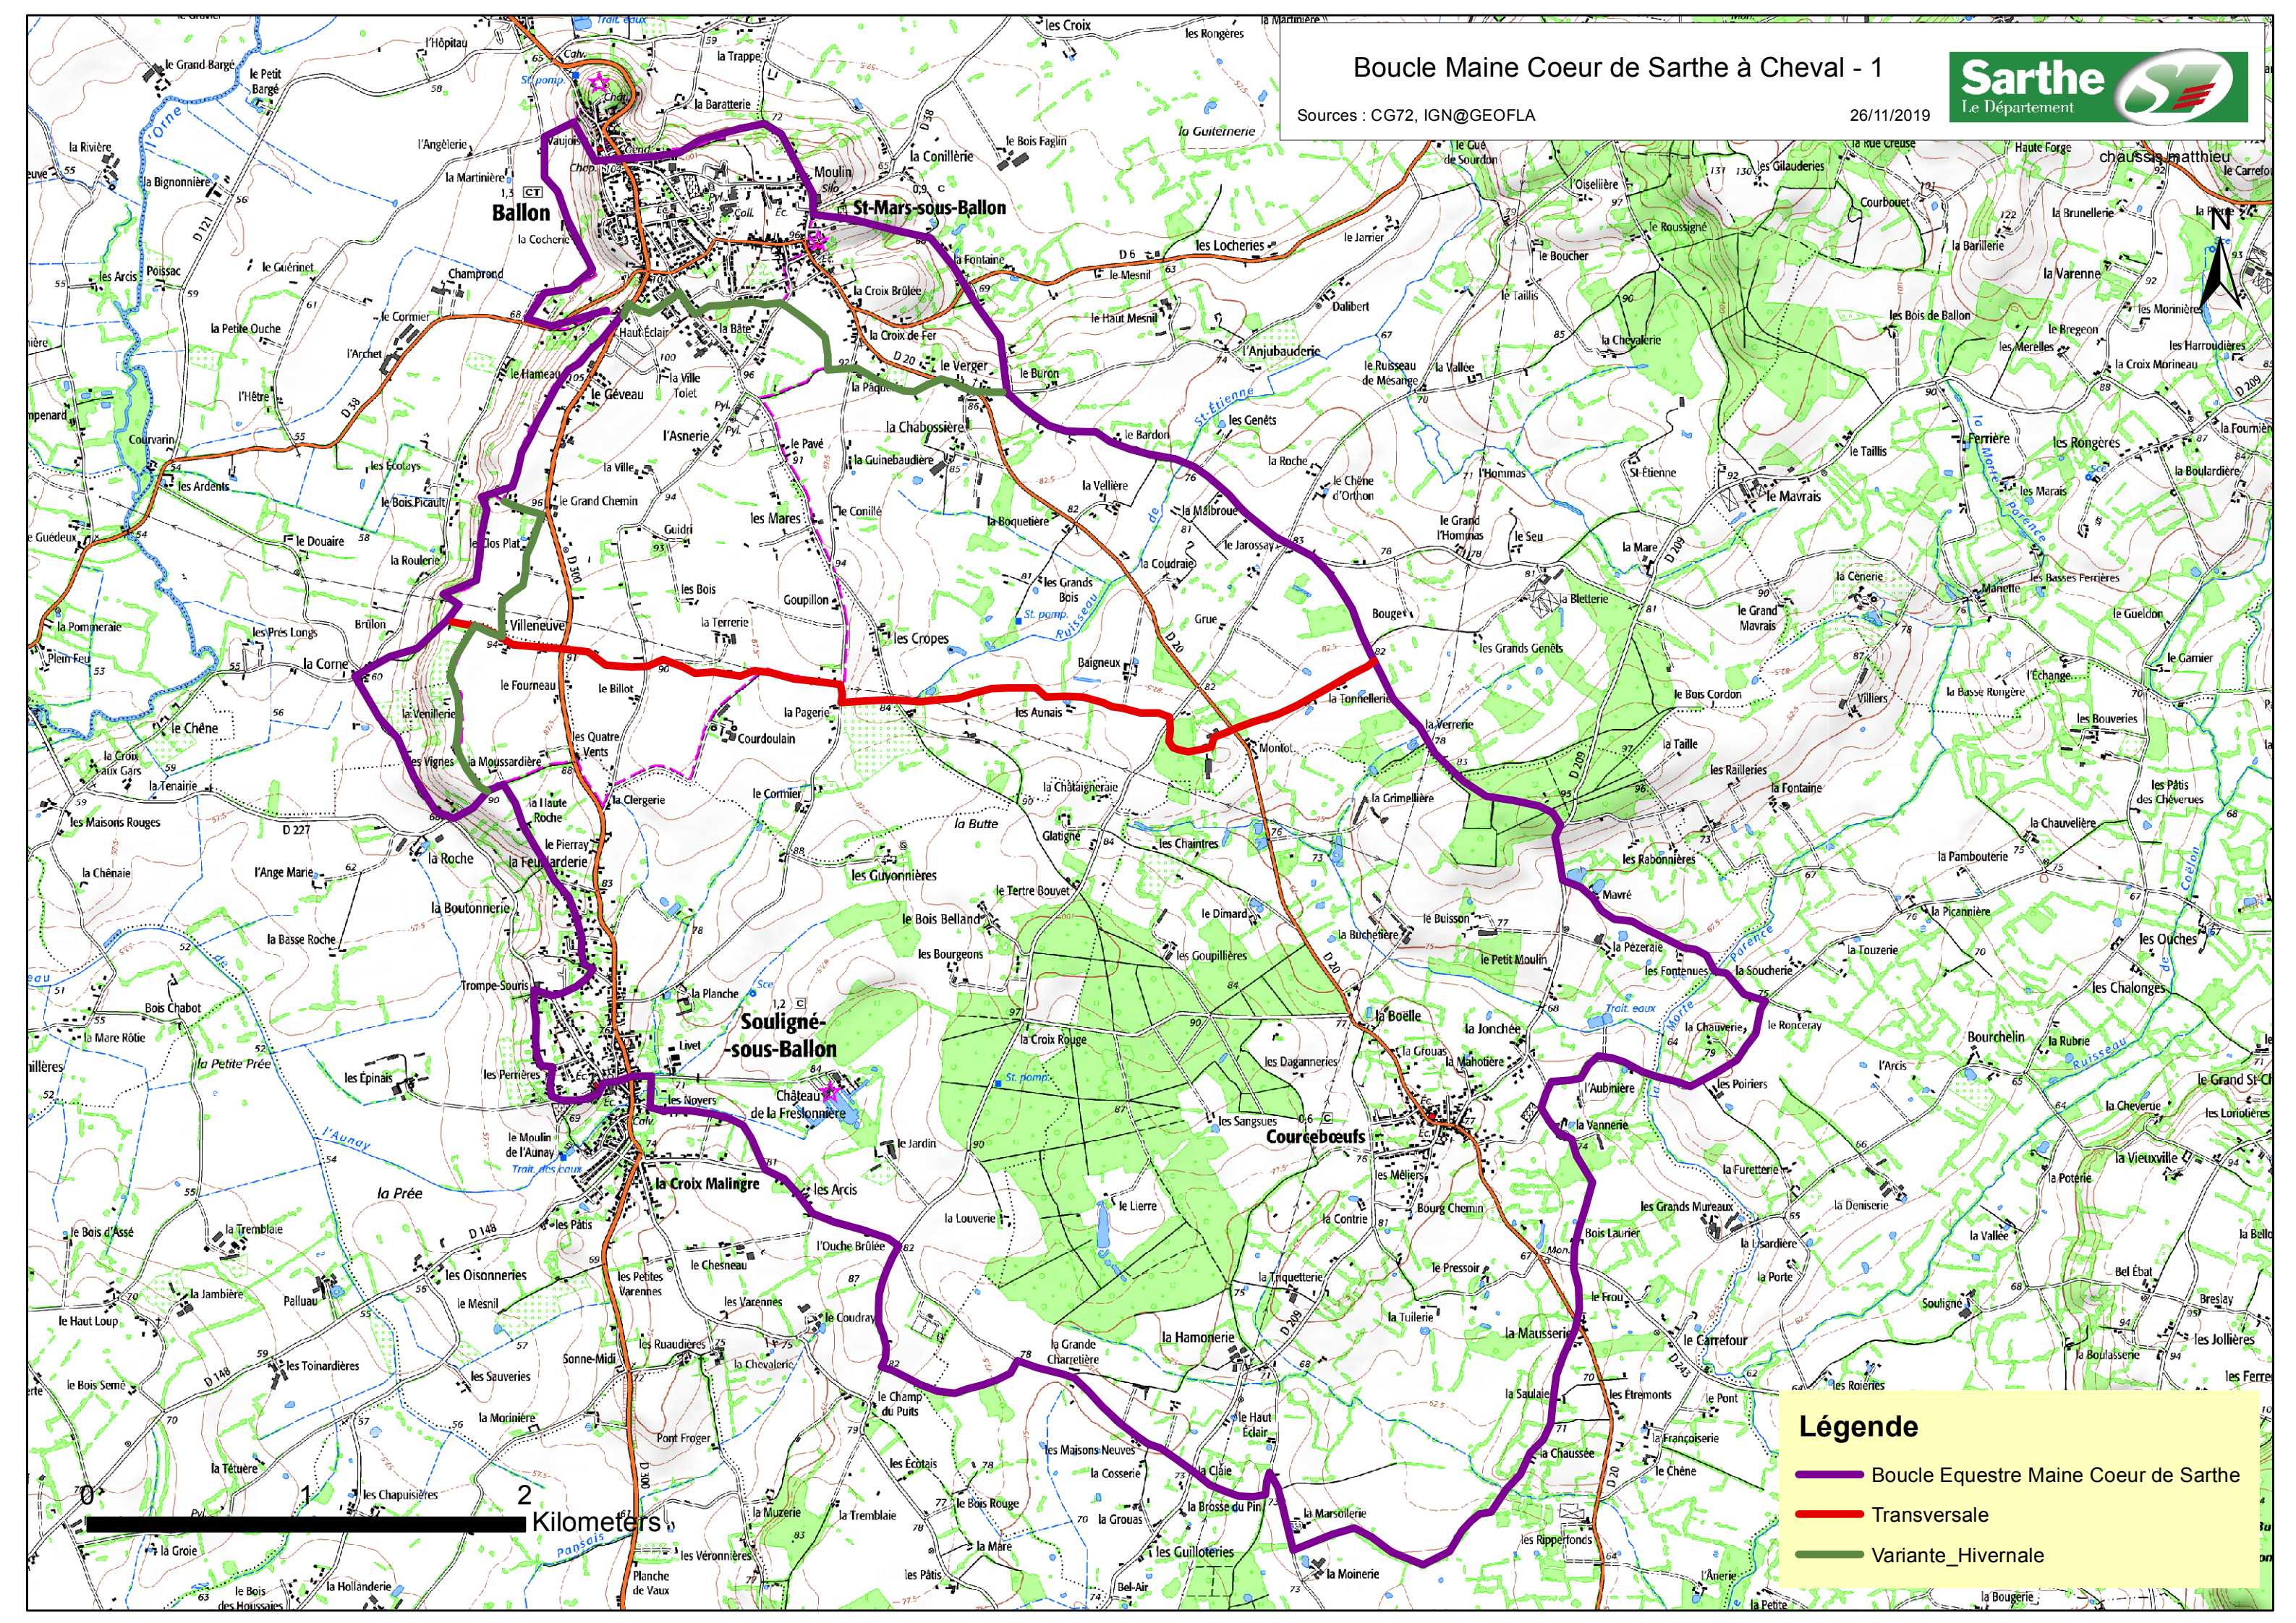

Boucle Maine Coeur de Sarthe à Cheval - 1

Sources : CG72, IGN@GEOFLA

26/11/2019

Légende

-  Boucle Equestre Maine Coeur de Sarthe
-  Transversale
-  Variante_Hivernale

2 Kilomètres