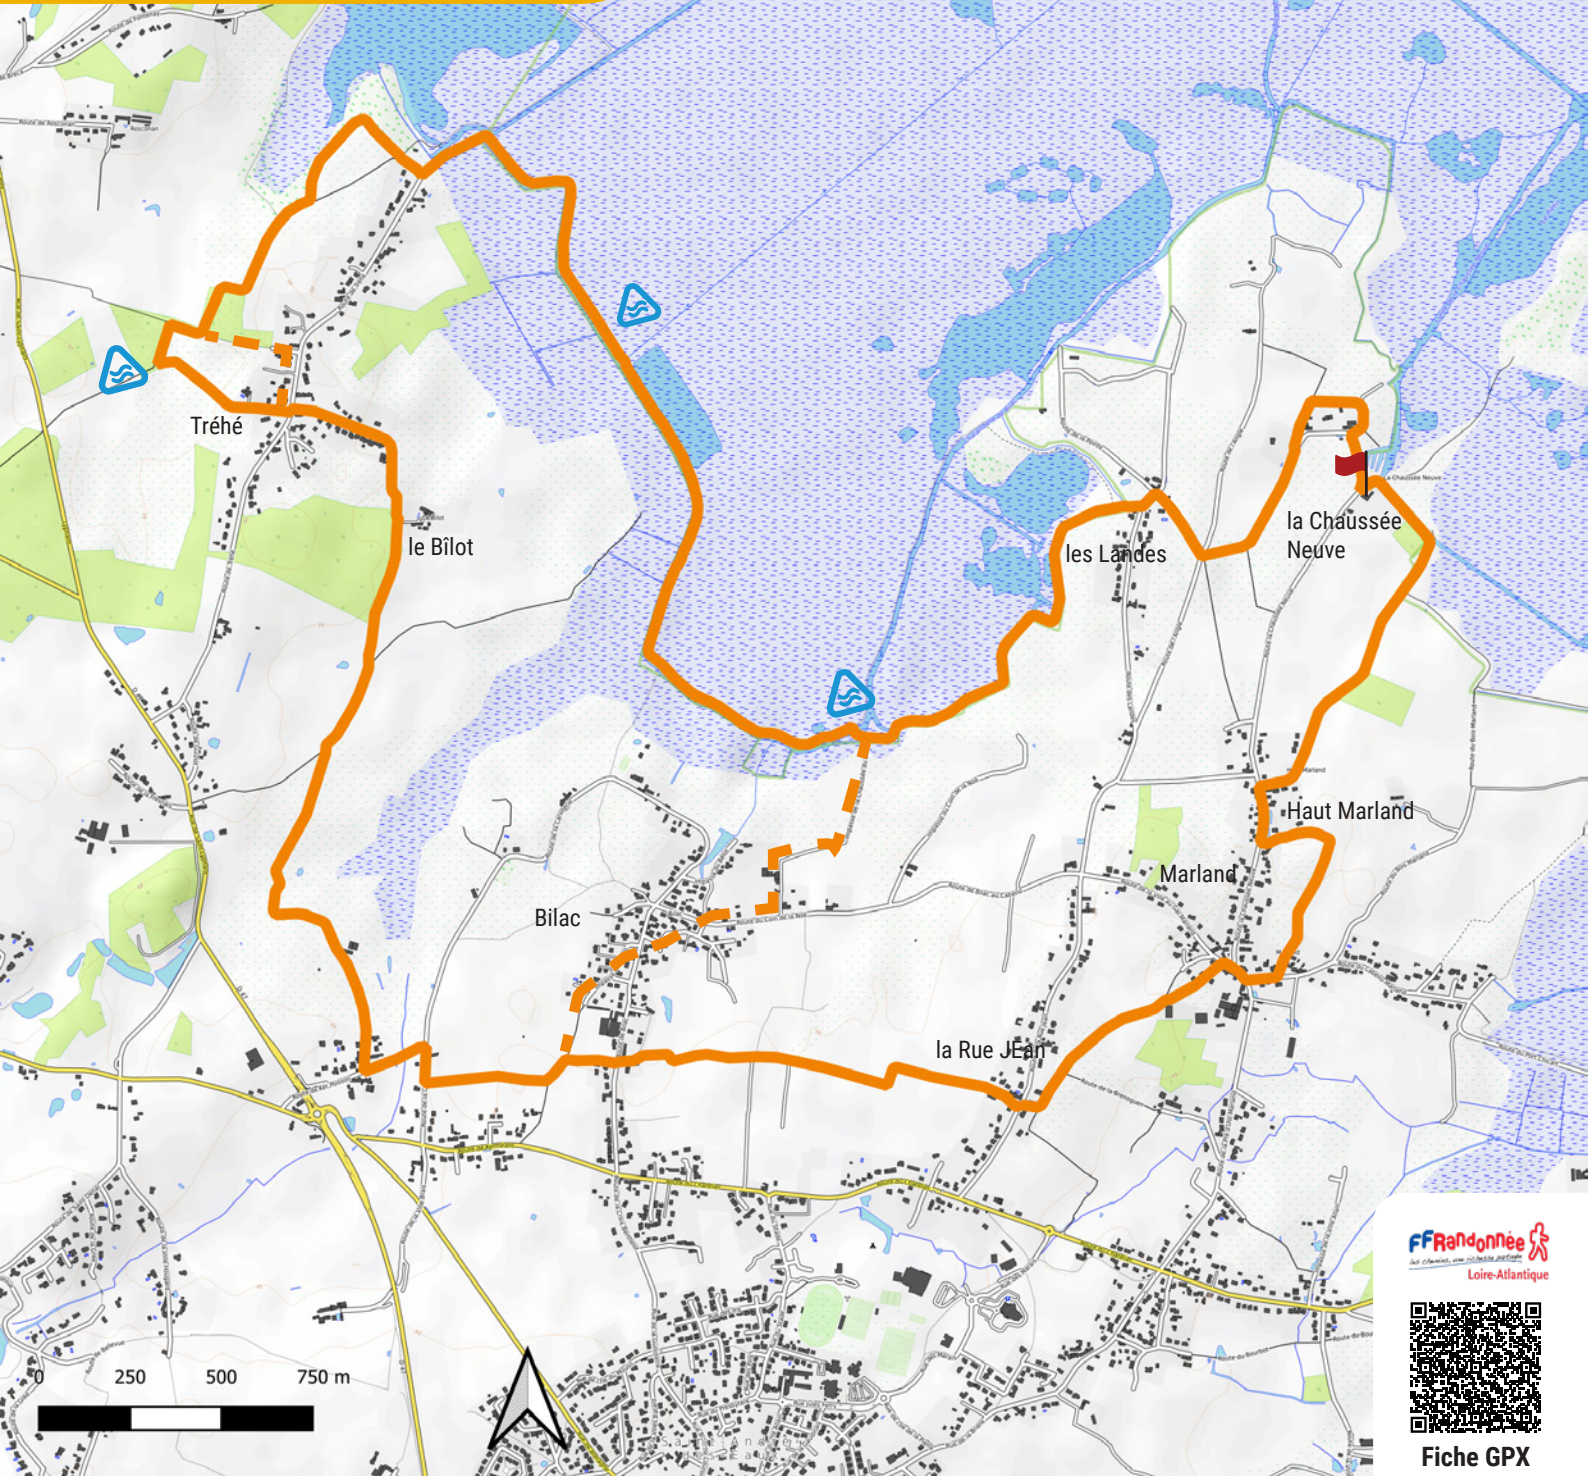

Terre Brière

Saint-André-des-Eaux

4

FF Randonnée
Loire-Atlantique

Fiche GPX

Terre Brière

4

13,5 km

3 h

Légende

Circuit promenade et randonnée - PR®

Variantes courtes

Secteur inondable

Départ

Balissage

Continuité de sentier

Tourner à gauche

Mauvaise direction

Tourner à droite

Départ

Port de la Chaussée neuve

Précautions / informations

Passage en zone humide, chemins soumis à la pluviométrie et aux variations des niveaux d'eau. Passage en prairie pâturée, présence d'animaux d'élevage. Veiller à refermer les ouvrants derrière vous.