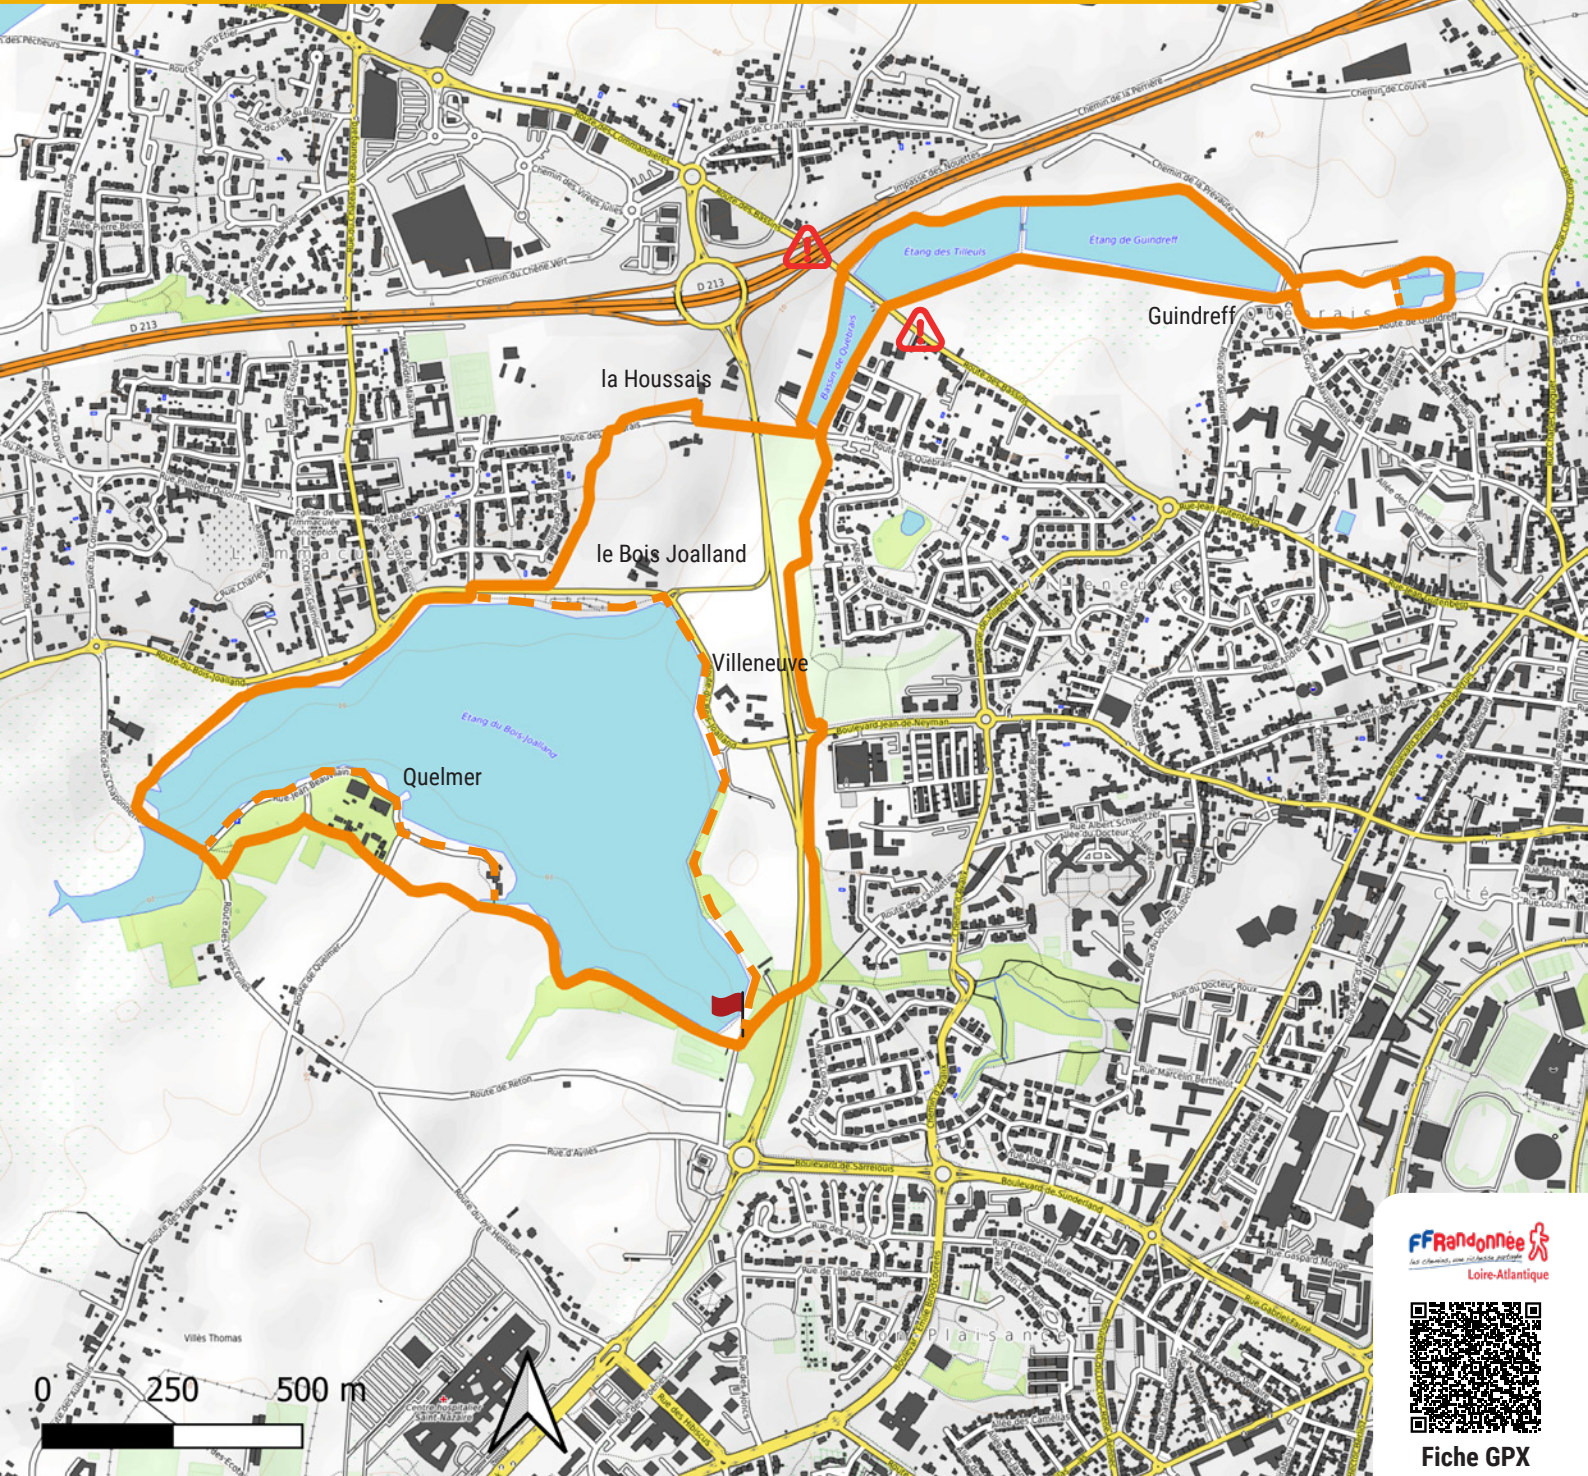

Les étangs du Bois Joalland et de Guindreff

Saint-Nazaire

9

FF Randonnée
Loire-Atlantique

Fiche GPX

Les étangs du Bois Joalland et de Guindreff

9

7,7 km

1 h 45

Légende

Circuit promenade et randonnée - PR®

Variantes courtes

Départ

Carrefour dangereux

Balilage

Continuité de sentier Tourner à gauche

Mauvaise direction Tourner à droite

Départ

Parking piste BMX

Ligne U2- arrêt « Voltaire »

Précautions / informations

Passage en zone humide, chemins soumis à la pluviométrie et aux variations des niveaux d'eau.

Cotations

EFFORT

TECHNICITÉ

RISQUE