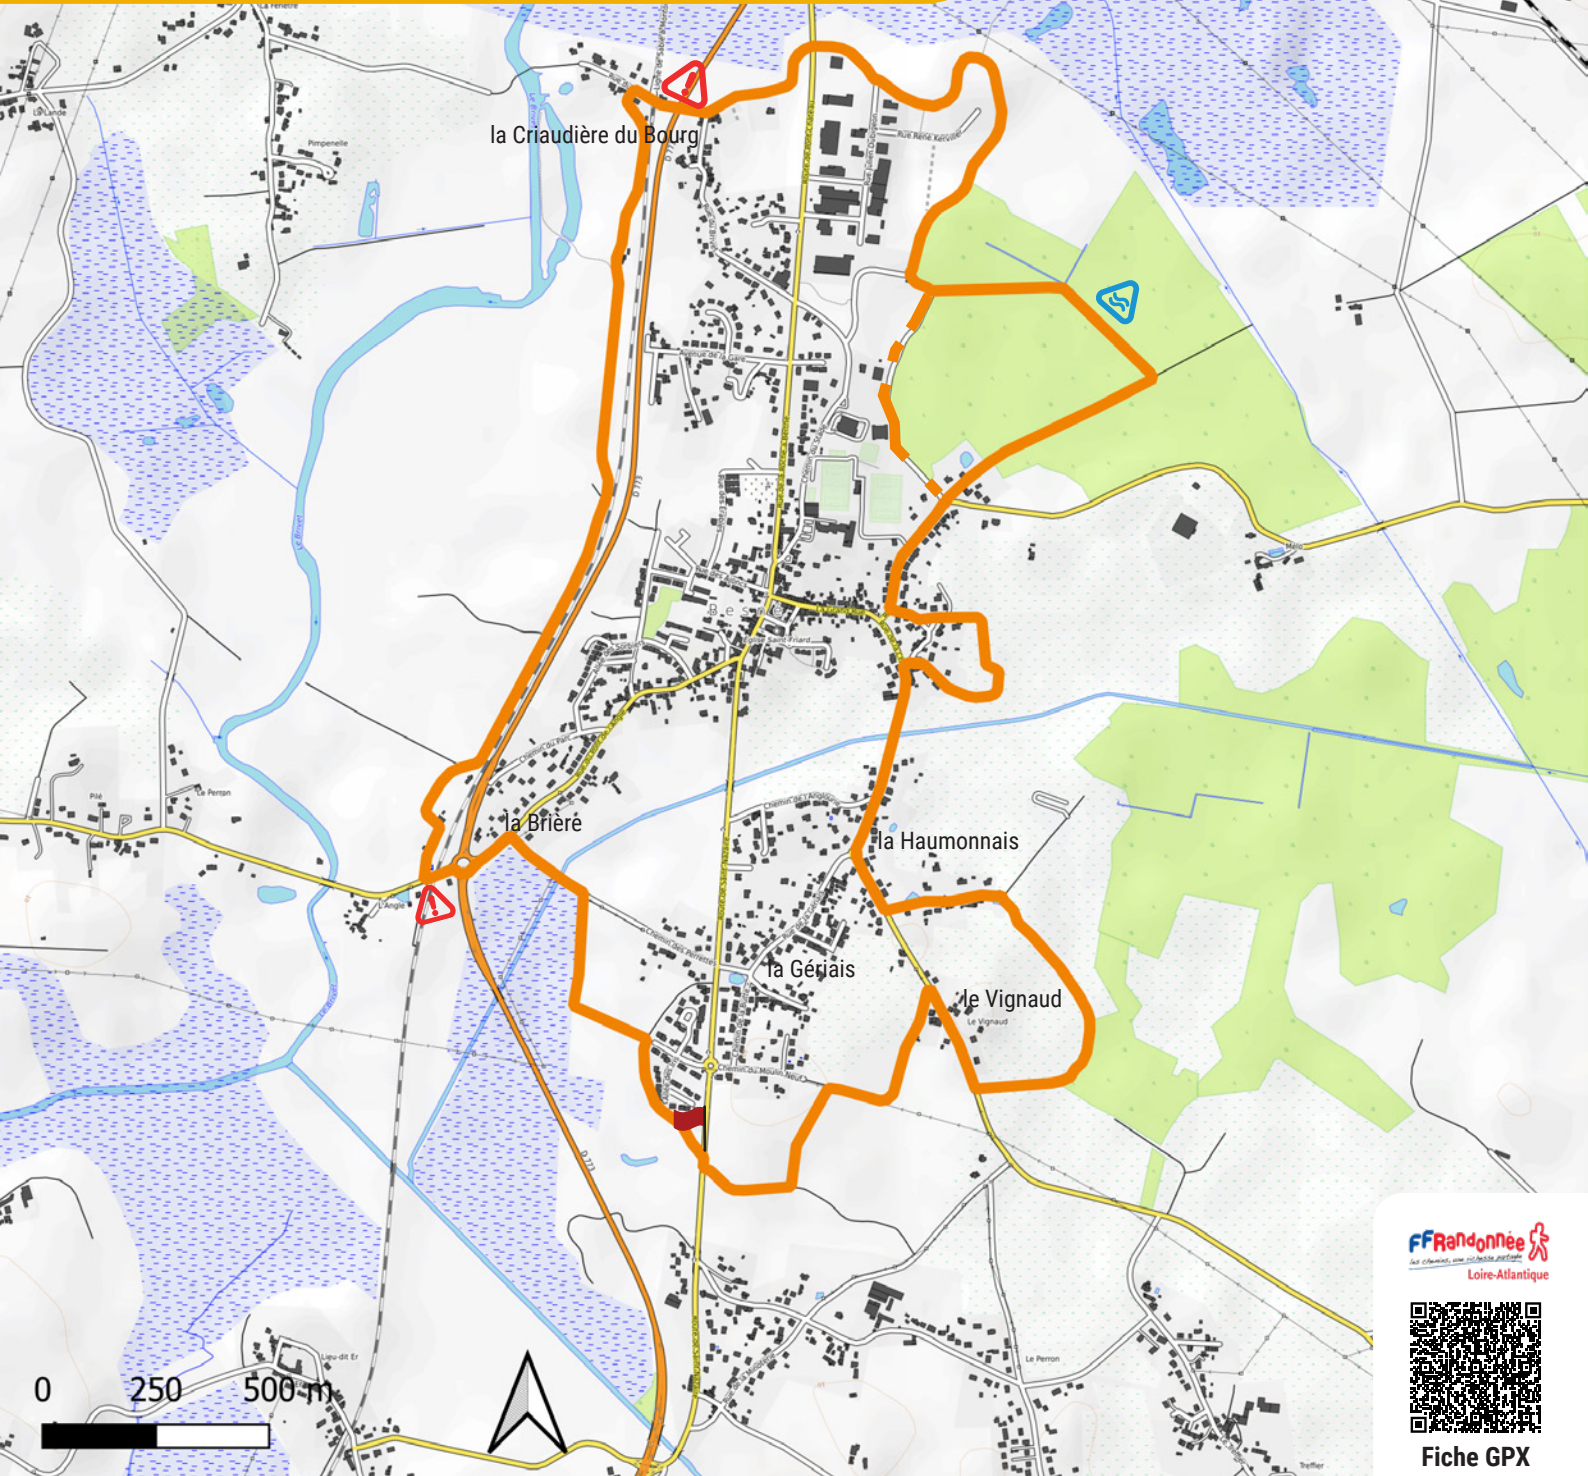

La Chalandrière et le Brivet

Besné

21

FF Randonnée
Loire-Atlantique

Fiche GPX

La Chalandrière et le Brivet

21

8,8 km

2 h

Légende

- Circuit
- Variante zones inondées
- Secteur inondable
- Carrefour dangereux
- Départ

Balilage

- Continuité de sentier
- Tourner à gauche
- Mauvaise direction
- Tourner à droite

Départ

- Aire de pique-nique de « La Gériais »
- Ligne T5 - arrêt «Moulin neuf»

Précautions / informations

Passage en zone humide, chemins soumis à la pluviométrie et aux variations des niveaux d'eau.

Cotations

EFFORT

TECHNICITÉ

RISQUE