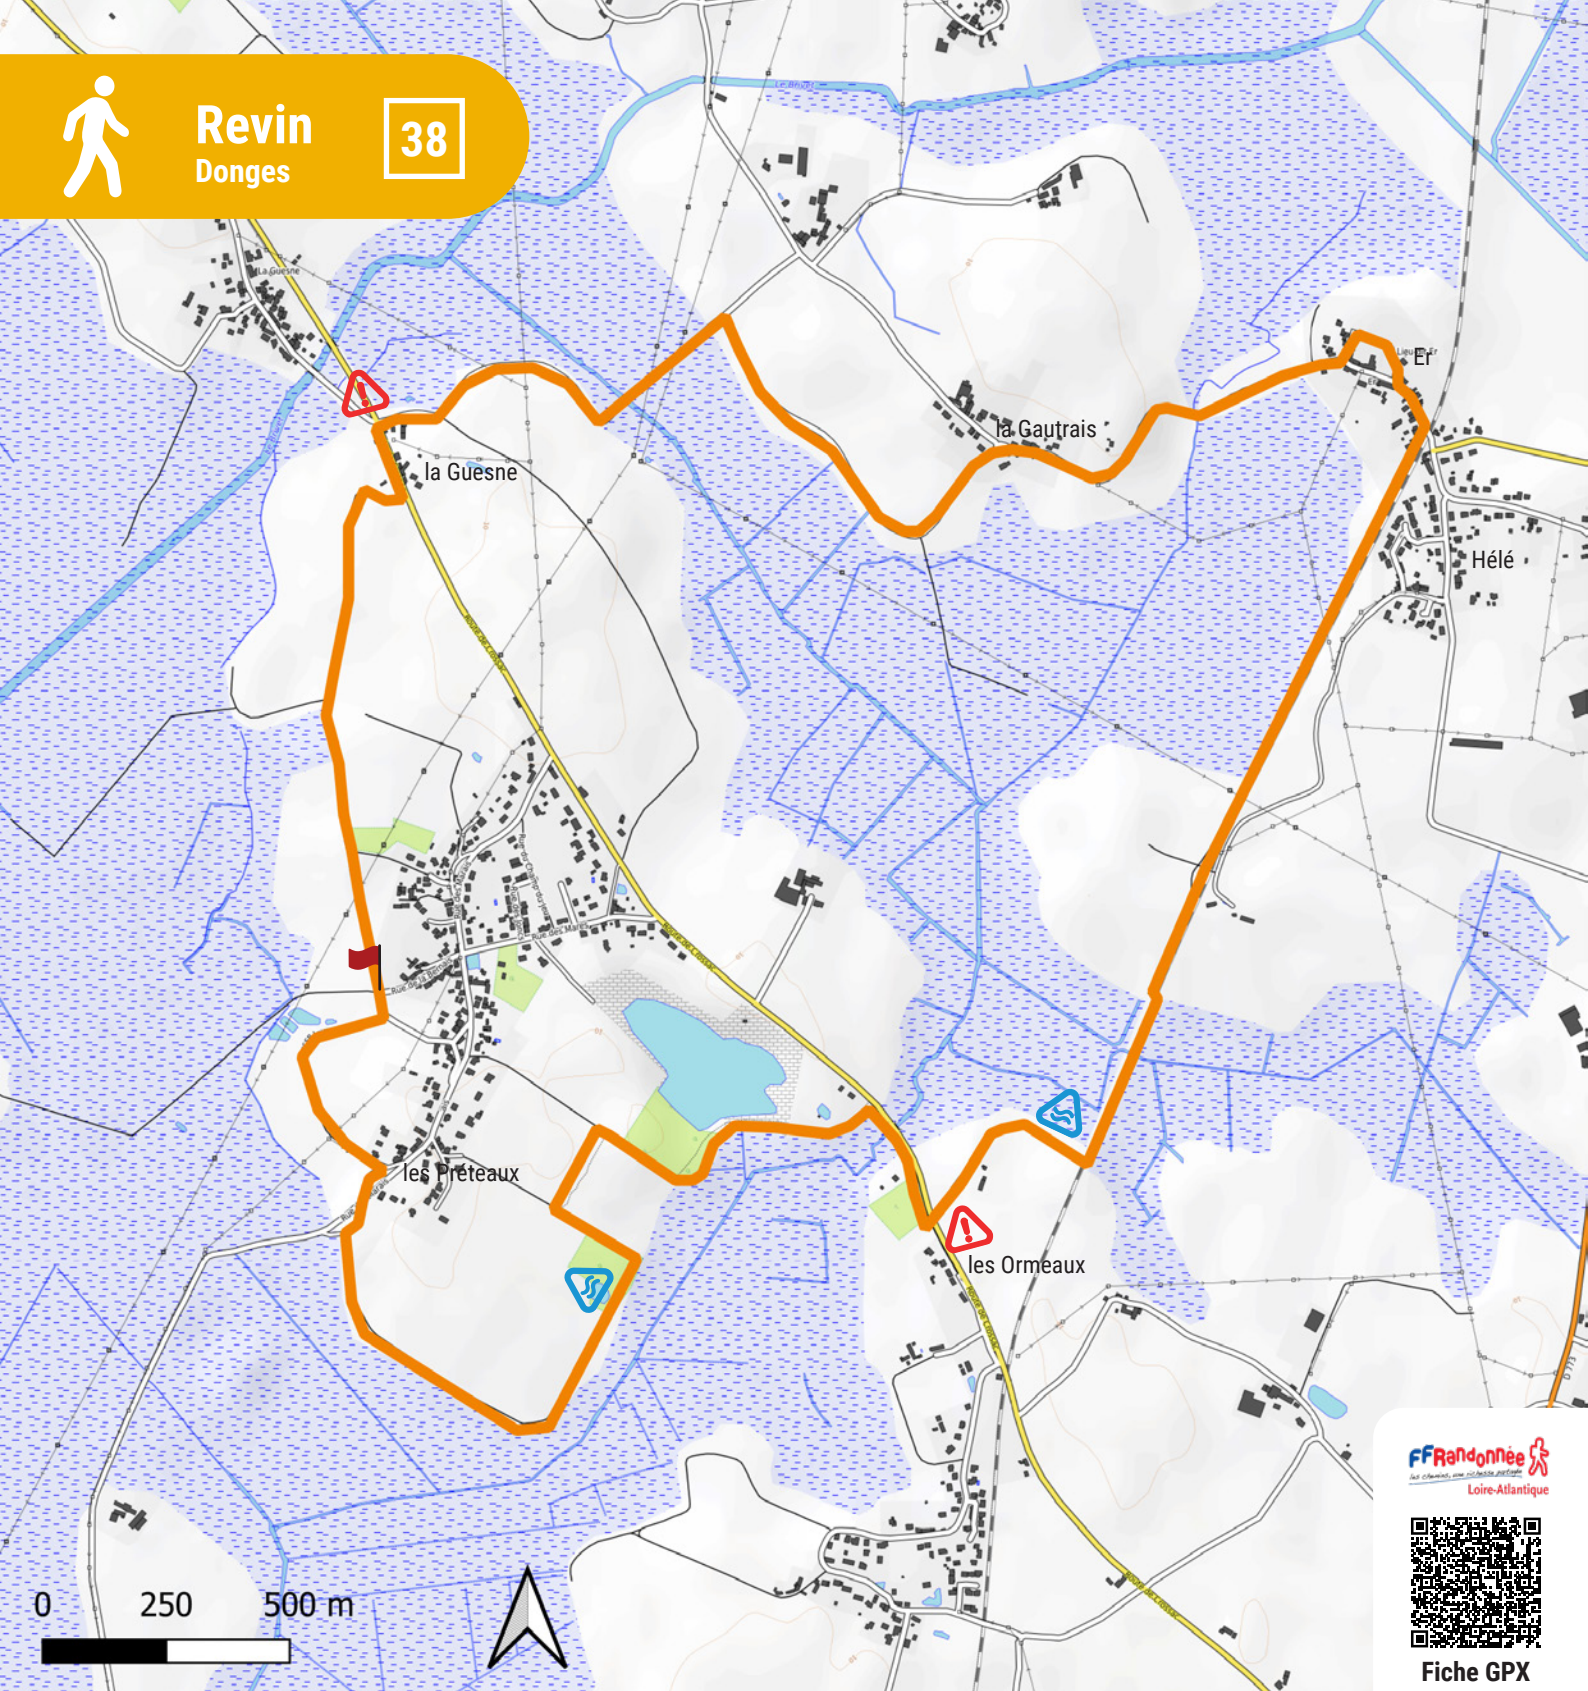

# Revin Donges

38

FF Randonnée  
Loire-Atlantique

Fiche GPX

Revin

38

9 km

2 h

### Légende

- Circuit promenade et randonnée - PR®
- Secteur inondable
- Carrefour dangereux
- Départ

### Balilage

- Continuité de sentier
- Mauvaise direction
- Tourner à gauche
- Tourner à droite

### Départ

Aire de pique-nique de Revin