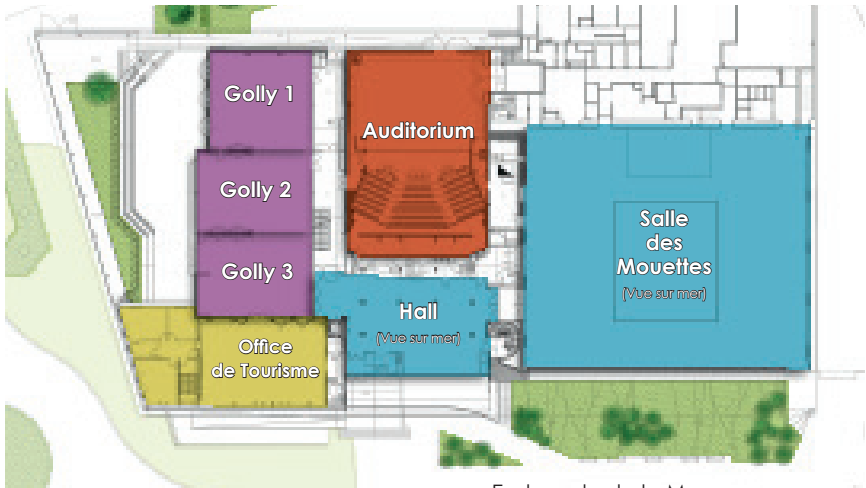

Rez de chaussée