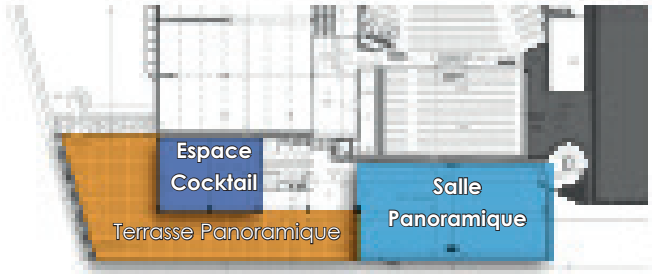

PLANS

1er étage vue sur mer