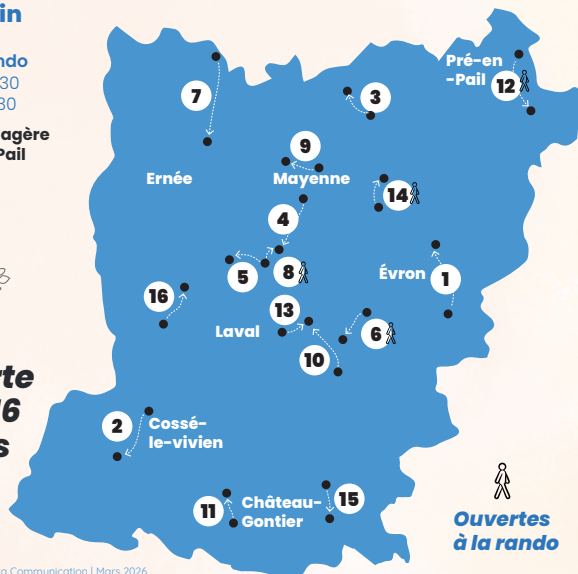

16 dim. 21 juin • 21 km
Départ : 10h30 / Retour : 16h

- Ferme de Cornesse**  Cidre, jus, poiré
La Brulatte
- Ferme de la Grande Goderie**
Saint-Ouen-des-Toits
 Pain  Vache

5 sam. 23 mai • 16,5 km
Départ : 10h30 / Retour : 16h

- BAM Brasserie Associative de Montflours**  Bière
Montflours
- Florent Deslandes**  Vin
Saint-Jean-sur-Mayenne

12 dim. 7 juin
11 km vélo ou 6 km rando
Départ : 10h30 / Retour : 16h30

- Ferme Fromagère du Pays de Pail**  Vache
Pré-en-Pail
- Lou Safran**  Safran
Gesvres

6 sam. 23 mai • 8 km vélo ou rando
Départ : 10h30 / Retour : 15h30

- Ferme Trèfle à quatre feuilles**  Vache
La Chapelle-Rainsouin
- La Maison du Sureau**  Sureau
Soulgé-sur-Ouette

7 dim. 24 mai • 33 km
Départ : 10h30 / Retour : 16h30

- Chèvrerie de la Colmont**  Chèvre
Saint-Aubin-Fosse-Louvain
- Bergers dans l'Âme**  Brebis
Saint-Denis de Gastines

Carte des 16 boucles à vélo !

Ouvertes à la rando 