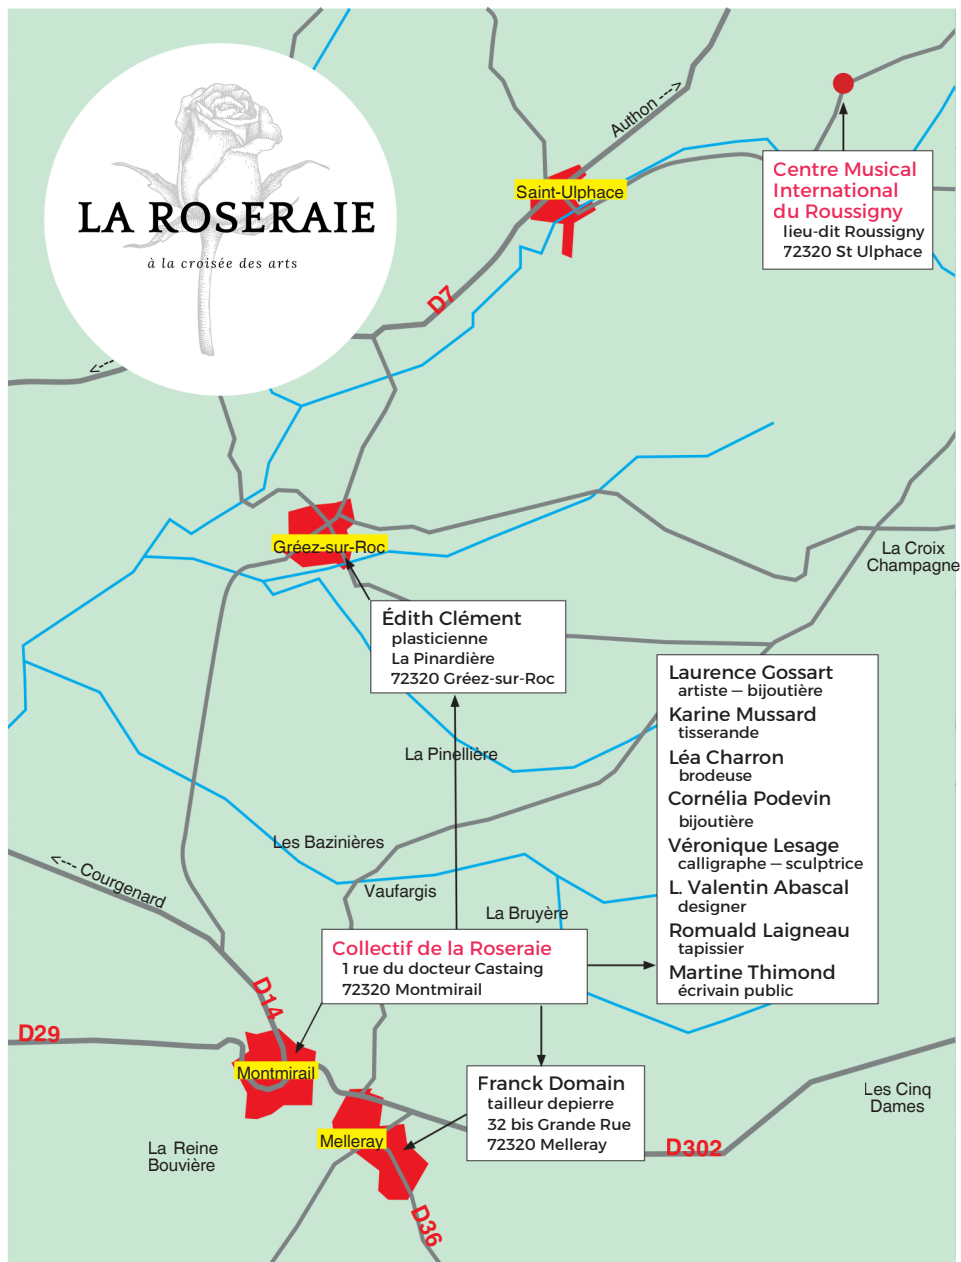

11 & 12 AVRIL

10h30-18h

 SAVOIR-FAIRE
INSTITUT
POUR LES
FRANÇAIS

Journée Européennes des Métiers d'Art

Parcours Accroche cœurs

La Roseraie, 1 rue du docteur Castaing 72320 Montmirail

LA ROSERAIE

à la croisée des arts

Centre Musical International du Roussigny
lieu-dit Roussigny
72320 St Ulphace

Saint-Ulphace

Gréez-sur-Roc

Édith Clément
plasticienne
La Pinardière
72320 Gréez-sur-Roc

Laurence Gossart
artiste – bijoutière
Karine Mussard
tisserande
Léa Charron
brodeuse
Cornélia Podevin
bijoutière
Véronique Lesage
calligraphe – sculptrice
L. Valentin Abascal
designer
Romuald Laigneau
tapissier
Martine Thimond
écrivain public

Collectif de la Roseraie
1 rue du docteur Castaing
72320 Montmirail

Franck Domain
tailleur depierre
32 bis Grande Rue
72320 Melleray

Montmirail

Melleray

La Reine Bouvière

Les Cinq Dames

NE PAS JETER SUR LA VOIE PUBLIQUE