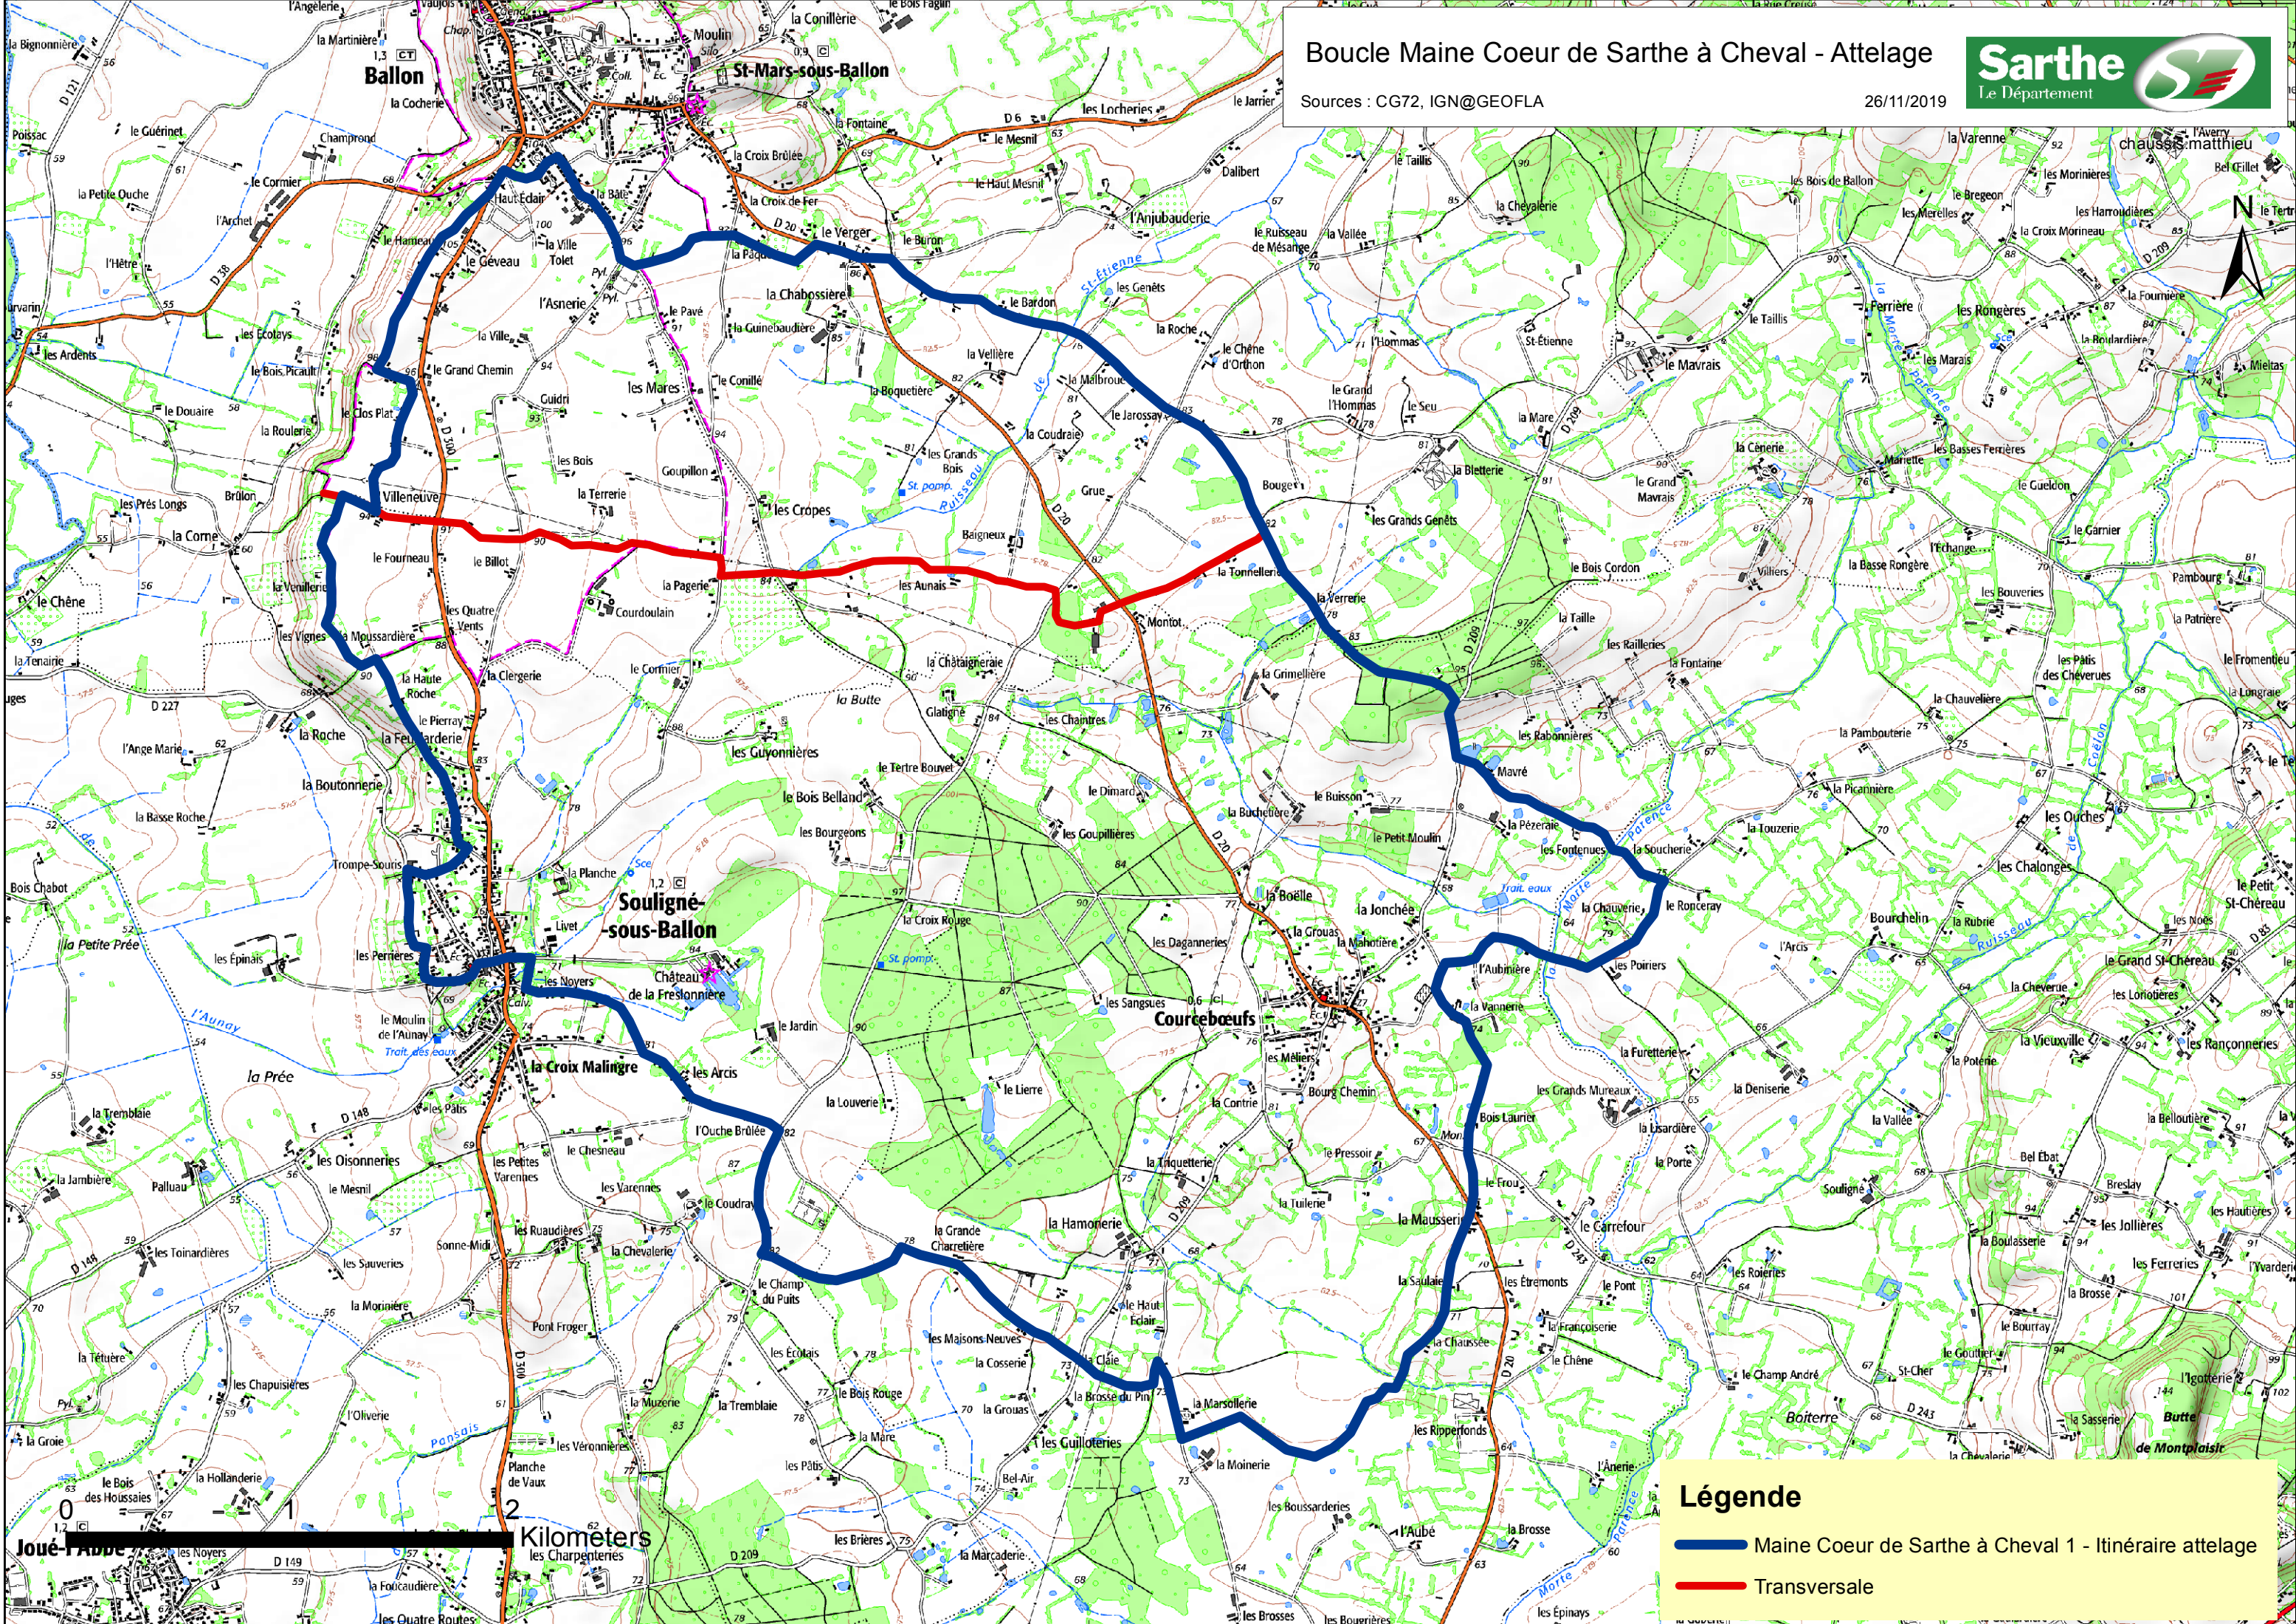

Boucle Maine Coeur de Sarthe à Cheval - Attelage

Sources : CG72, IGN@GEOFLA

26/11/2019

Légende

-  Maine Coeur de Sarthe à Cheval 1 - Itinéraire attelage
-  Transversale