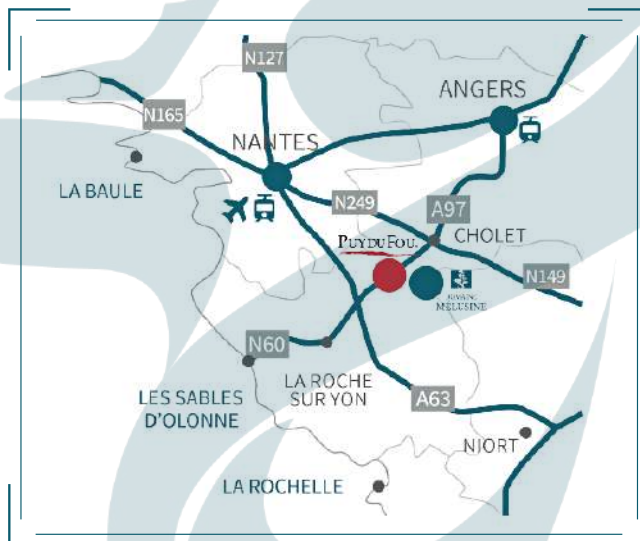

 Domaine Mélusine

 [domainemelusine](https://www.instagram.com/domainemelusine)

 Domaine Mélusine

By Train

Cholet station 25 km away
Pouzauges station 20 km away

By Car

1h30 from La Rochelle and La Baule
1h from Nantes and Angers
3h30 from Paris

Highway A87 - Exit n°28
Lat : 46.88554000854492
Long : -0.9116079807281494

By Plane

Nantes airport 1 hour away

Domaine Mélusine - SAS Jasmin Accueil - 70 rue du Puy du Fou - 85590 Les Epesses.

Crédits photos © Domaine Mélusine / Photos C.F.V / Pascal Baudry / Stéphane Audran. Création graphique : Domaine Mélusine