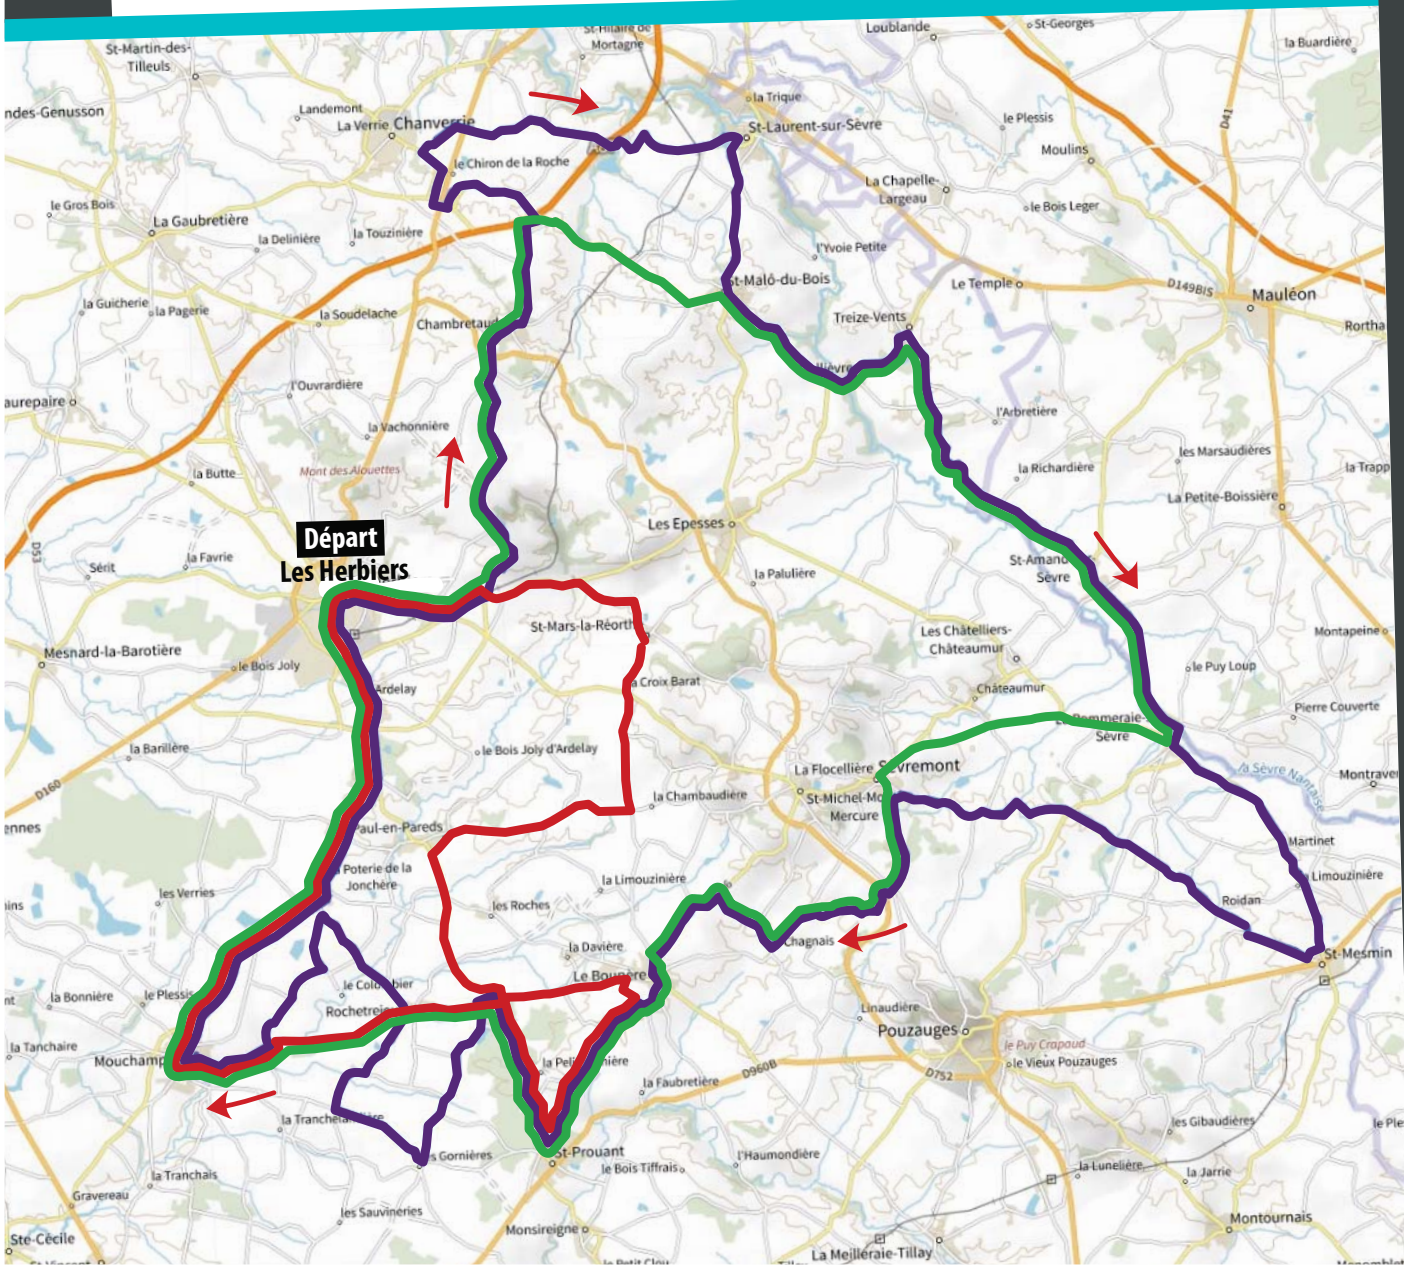

23^e Rando du Chrono

MODALITÉS

- ▷ **Stationnement :**
site de la Fête du Chrono,
parkings du centre ville, suivre fléchage.
- ▷ **Inscriptions :**
en ligne sur Helloasso : 8€
sur place à partir de 7h30 : 9€
salle du Lavoir, rue des Bains Douches.
Licenciés FFVélo/FFCT : 7€
- ▷ **Départs :**
113 km : 8h30
81 km : 8h45
51 km : 9h00
trace gpx disponible à l'inscription
salle du Lavoir, rue des Bains Douches.
- ▷ **Ravitaillement :**
sur tous les circuits.
- ▷ **Sanswich et boisson :**
proposés à l'arrivée.

23^e Rando du Chrono

Samedi 15 Octobre 2022
LES HERBIERS - VENDÉE

Organisée par le Cyclo Tourisme Herbretais

Organisée par le Cyclotourisme Herbretais.

www.cth85.com

www.cth85.com

PARCOURS N° 1 113 KM

- Les Herbiers Le Lavoir
- La Creulière, Les Enfreins
- Chambretau
- Le Boisniard, AG D72
- La Verrie
- D111 St Laurent sur Sèvre
- D752 St Malo du Bois
- D72 Mallièvre
- Treize Vents
- Saint Amand sur Sèvre
- La Pommeraie sur Sèvre
- D27 Saint Mesmin Vilcreux, La Flocellière
- D9A La Scotière,
- La Chagnais, Le Boupère
- D26 Saint Prouant
- D23 La Débuterie
- Les Gornières
- D113, D97 La Bertaudrie
- Rochetrejoux, La Brachetière, L'Audonnière
- D13 Mouchamps
- D48 Les Herbiers

113 km

51 km

PARCOURS N° 2 81 KM

- Les Herbiers Le Lavoir
- La Creulière, Les Enfreins
- Chambretau,
- Le Boisniard, Ad D72
- Saint Malo du Bois
- D72 Mallièvre,
- Treize Vents
- Saint Amand sur Sèvre
- La Pommeraie sur Sèvre
- La Flocellière, D9A
- La Scotière, La Chagnais
- Le Boupère, St Prouant
- D23 La Débuterie
- D13 Rochetrejoux
- D13 Mouchamps
- D48 Les Herbiers

81 km

PARCOURS N° 3 51 KM

- Les Herbiers Le Lavoir
- D11 direction Les Epesses
- AD St Mars la Réorthe
- D79 La Croix Bara, La Bonnelière
- St Paul en Pareds
- D23 La Débuterie
- D13 Le Boupère
- D26 St Prouant
- D23, D13 Rochetrejoux
- D13 Mouchamps
- D48 Les Herbiers