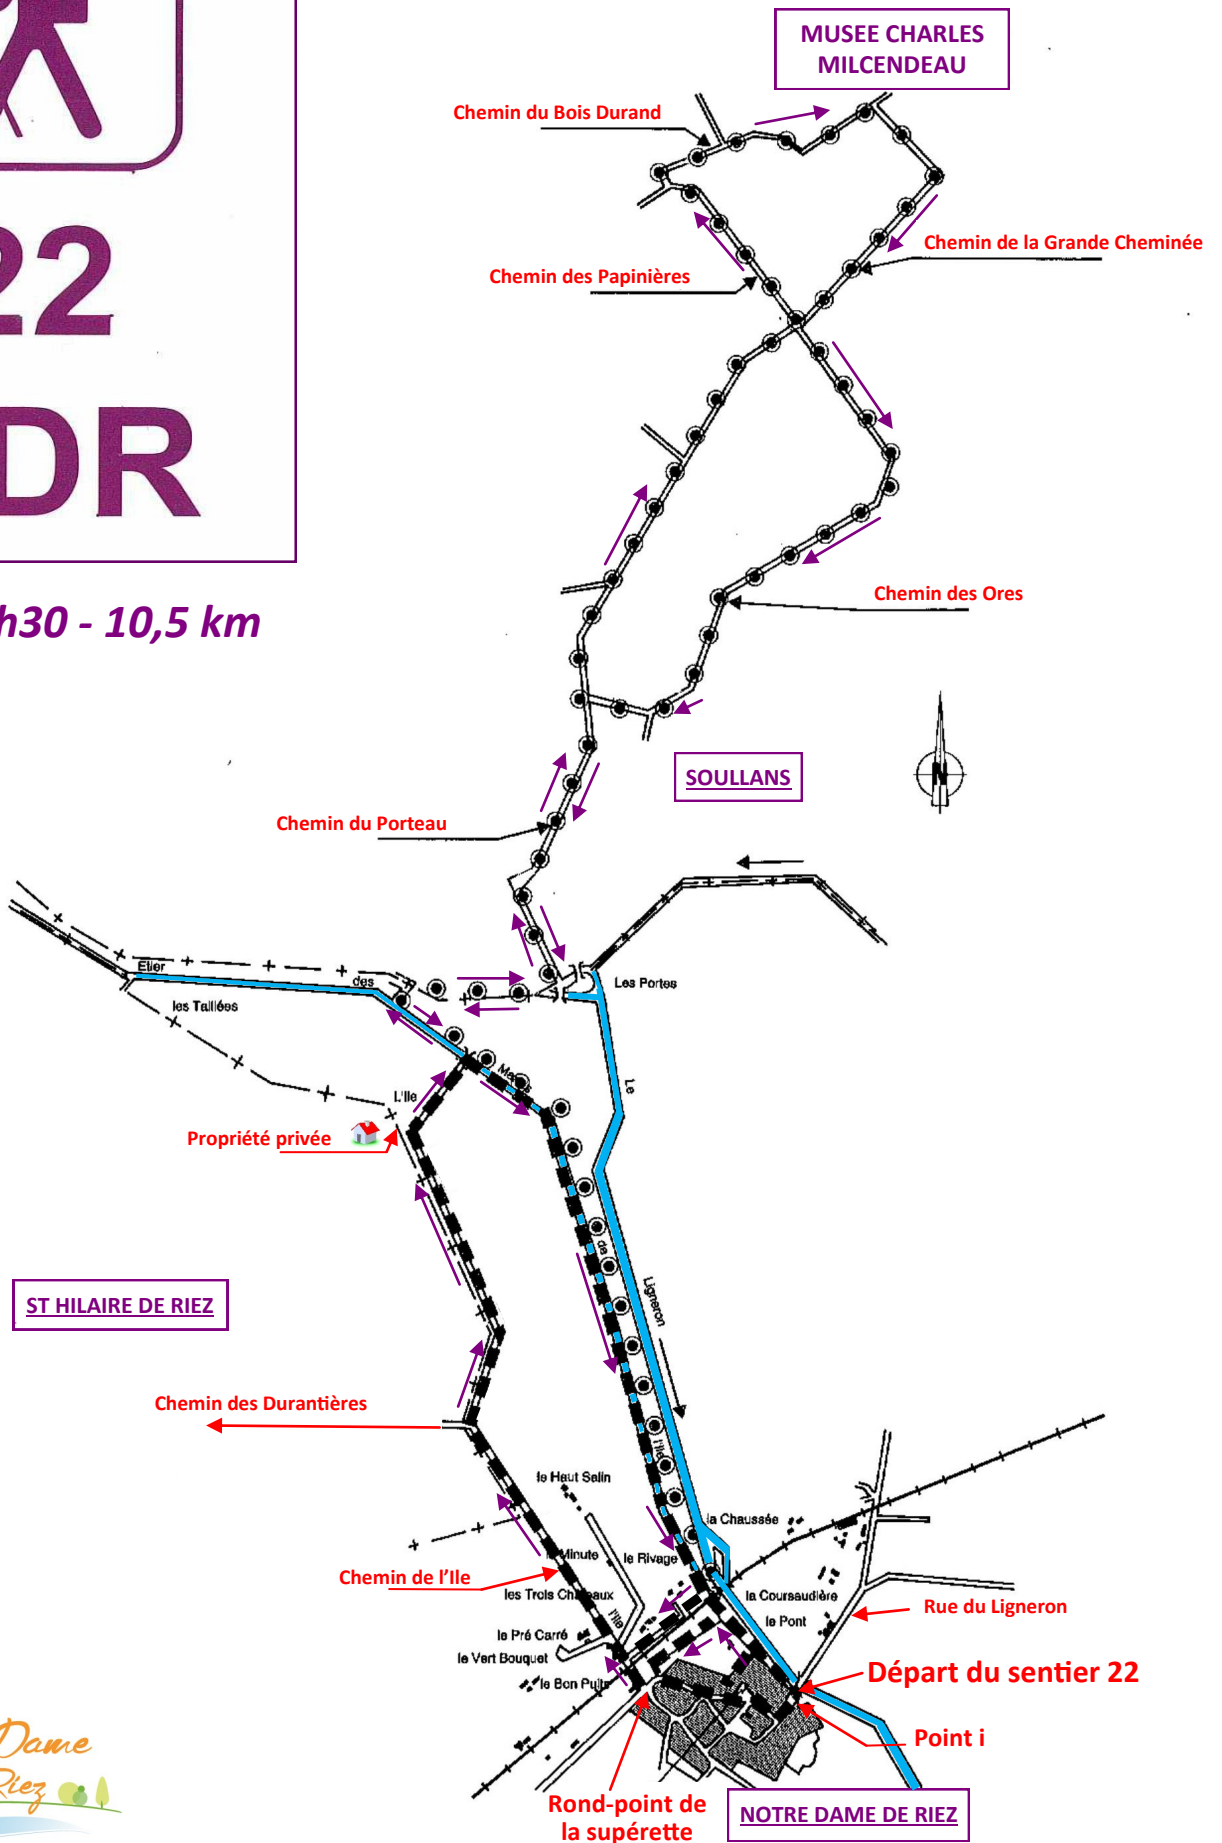

22 NDR

Durée : 2h30 - 10,5 km

SENTIER DES GRUETTES

Informations au Point i :

☎ 02.51.55.29.21

✉ al.veronneau@notredamederiez.fr