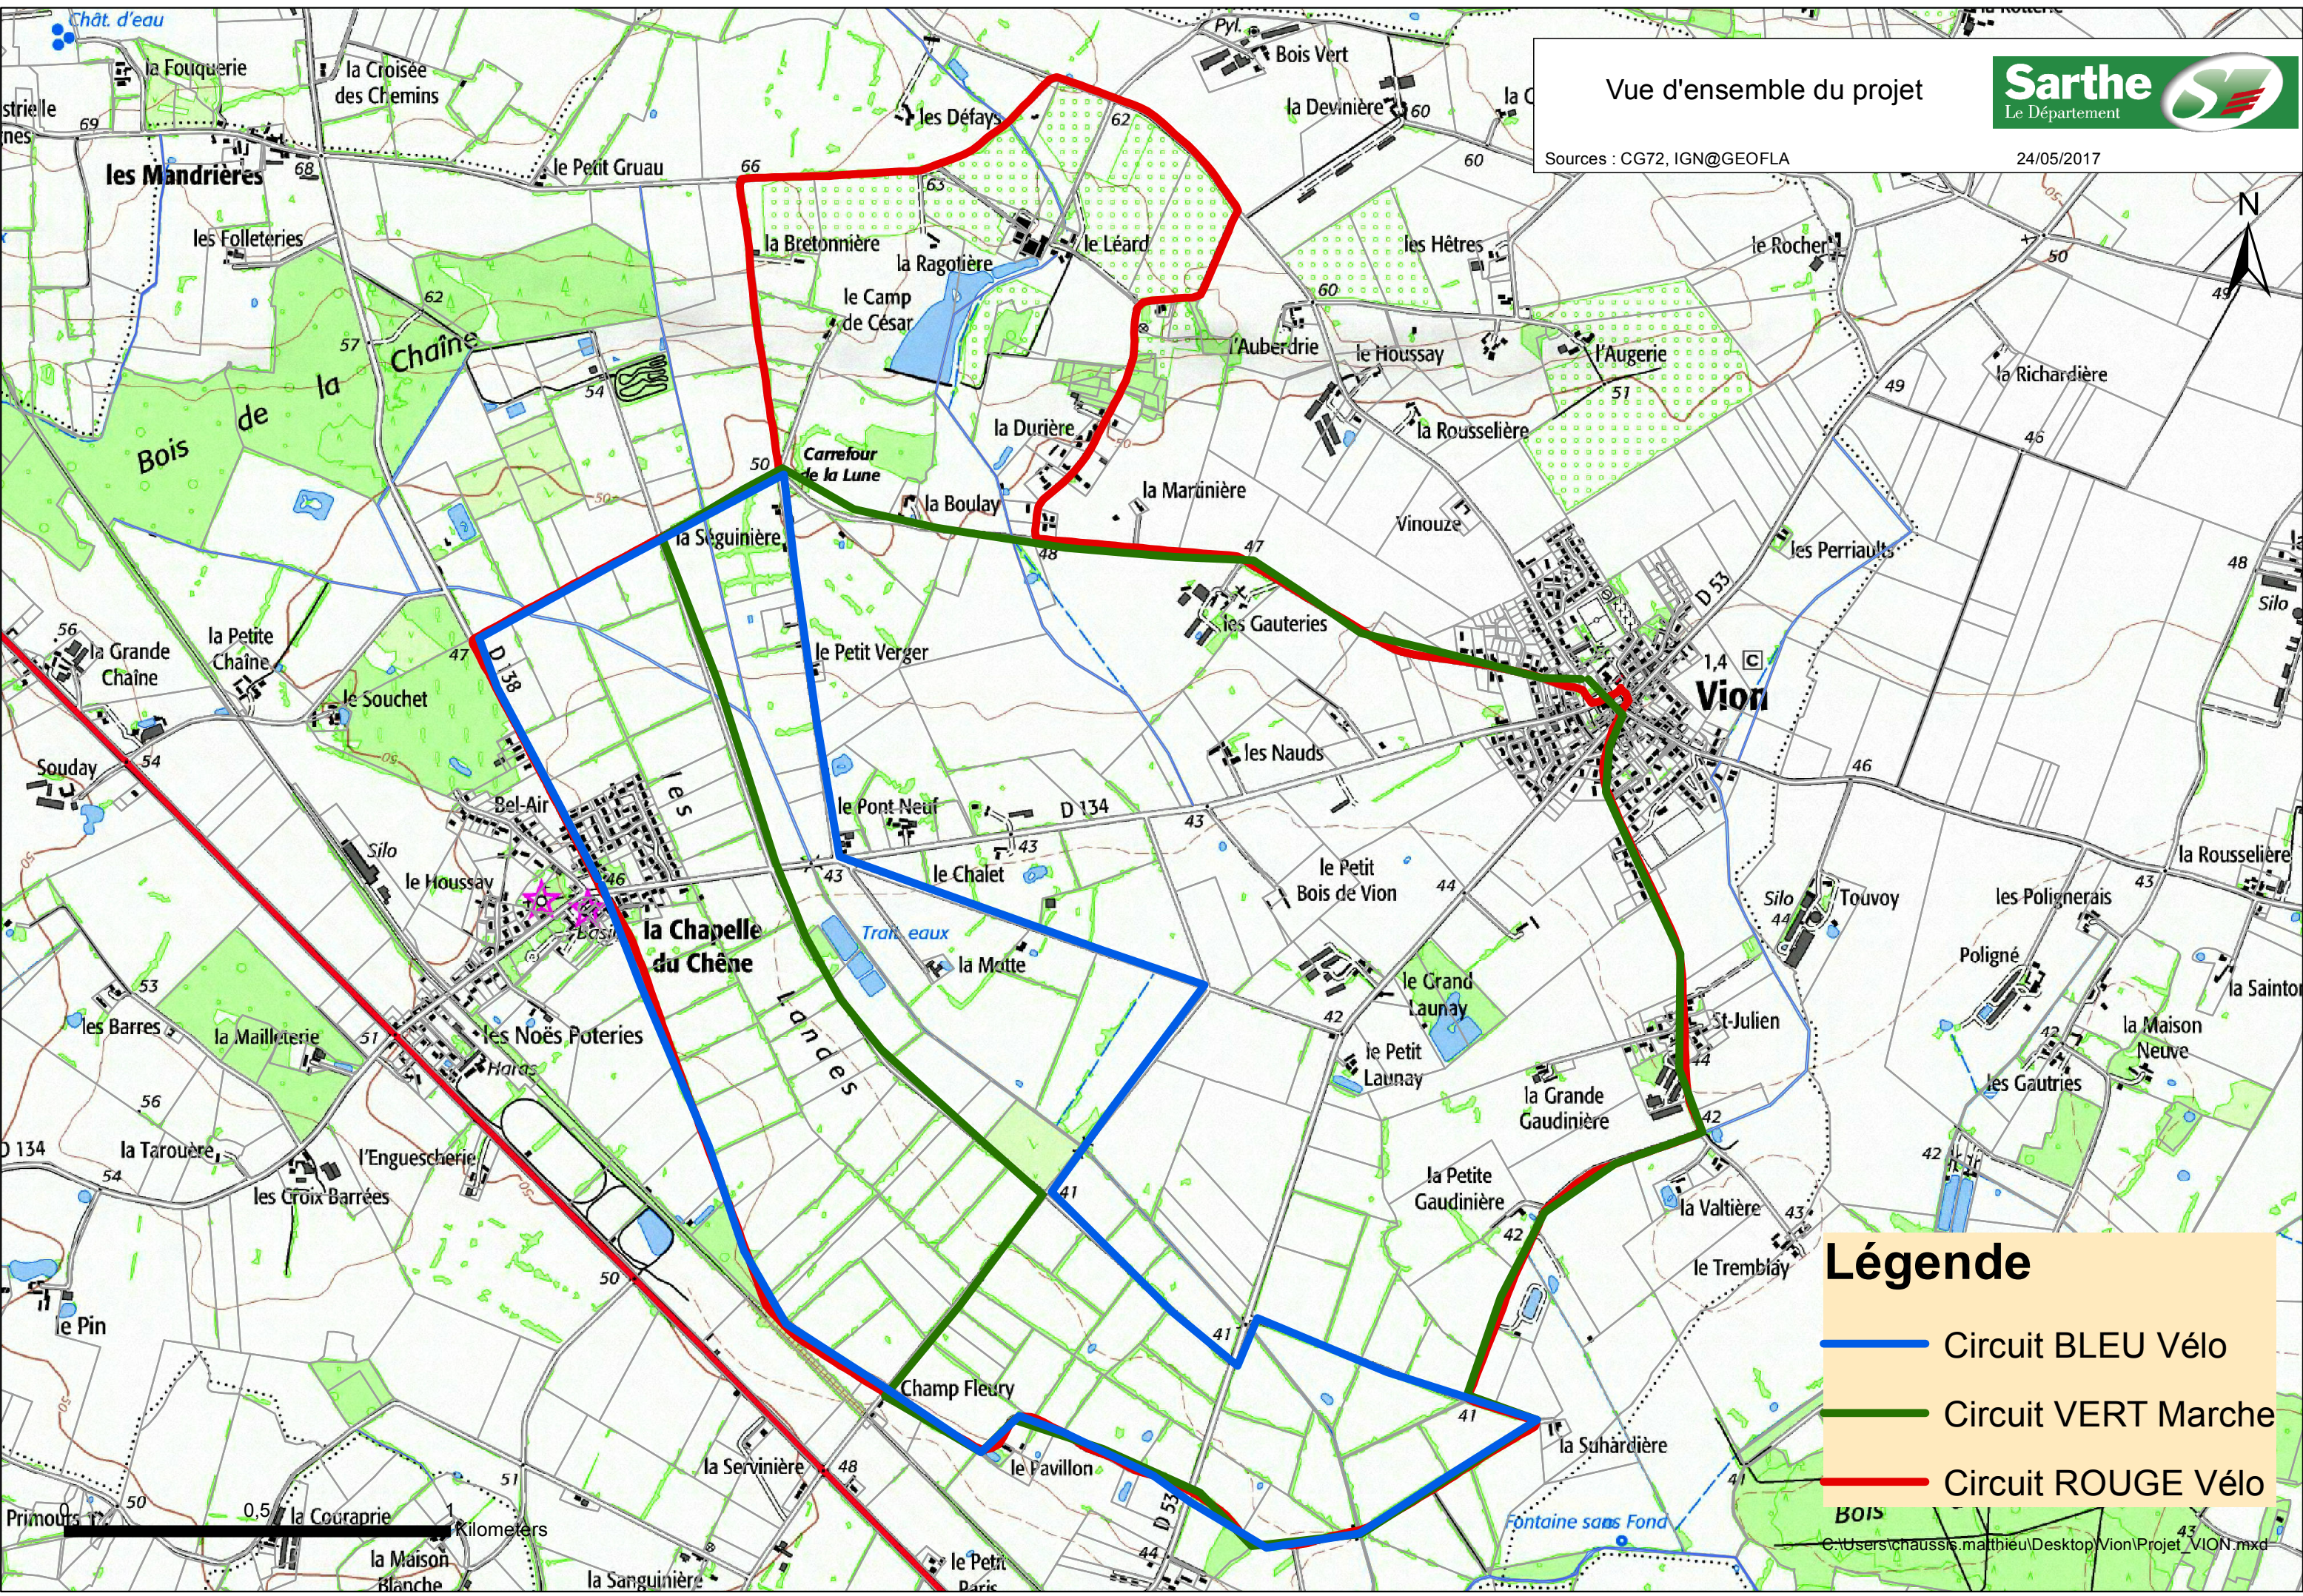

Vue d'ensemble du projet

Sources : CG72, IGN@GEOFLA

24/05/2017

Légende

- Circuit BLEU Vélo
- Circuit VERT Marche
- Circuit ROUGE Vélo

0 0.5 1 Kilomètres

C:\Users\chaussis.matthieu\Desktop\Vion\Projet_VION.mxd