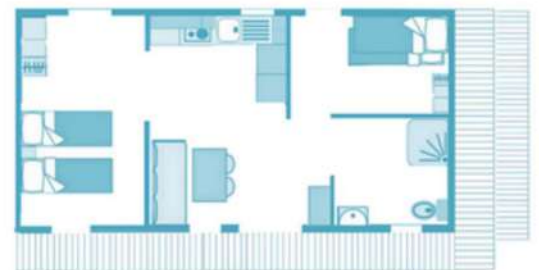

## EQUIPEMENT DES LOGEMENTS :

2 mobil-homes cottages adaptés aux normes PMR avec place de parking privative

4/5 personnes. Accessible par rampe d'accès et terrasse en bois. Portes coulissantes. Salle d'eau adaptée avec une douche à l'italienne et barre d'appui. Sanitaires équipés d'une barre d'appui. Cuisine avec plan de travail abaissé. 2 chambres dont 1 avec un lit double et 1 chambre avec 2 lits simples gigognes. Séjour avec banquette convertible.

1 mobil-home haut de gamme, adapté aux normes PMR avec place de parking privative.

4 personnes - 33m<sup>2</sup> avec rampe d'accès. 2 chambres dont 1 chambre avec 2 lits simples pouvant se rapprocher et 1 chambre avec 2 lits superposés. Draps et serviettes inclus. Cuisine équipée avec lave-vaisselle. Salle d'eau adaptée. Salon de jardin et terrasse semi-couverte.