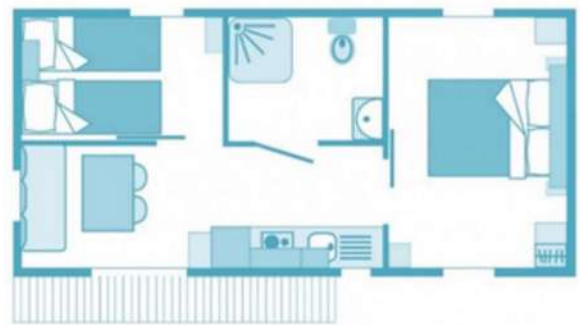

### ESPACES COMMUNS / SERVICES COMMUNS :

- Les espaces communs (espace enfants et salle d'animation) sont adaptés et accessibles par une rampe
- WC adapté (dans l'espace de réception)

### PISCINE :

- Piscine accessible par un portillon
- Un fauteuil de mise à l'eau est disponible

OUVERTURE

d'avril  
à septembre

NOS

## EQUIPEMENT DES LOGEMENTS :

2 mobil-homes cottages adaptés aux normes PMR avec place de parking privative

4/5 personnes. Accessible par rampe d'accès et terrasse en bois. Portes coulissantes. Salle d'eau adaptée avec une douche à l'italienne et barre d'appui. Sanitaires équipés d'une barre d'appui. Cuisine avec plan de travail abaissé. 2 chambres dont 1 avec un lit double et 1 chambre avec 2 lits simples gigognes. Séjour avec banquette convertible.

1 mobil-home haut de gamme, adapté aux normes PMR avec place de parking privative.

4 personnes - 33m<sup>2</sup> avec rampe d'accès. 2 chambres dont 1 chambre avec 2 lits simples pouvant se rapprocher et 1 chambre avec 2 lits superposés. Draps et serviettes inclus. Cuisine équipée avec lave-vaisselle. Salle d'eau adaptée. Salon de jardin et terrasse semi-couverte.