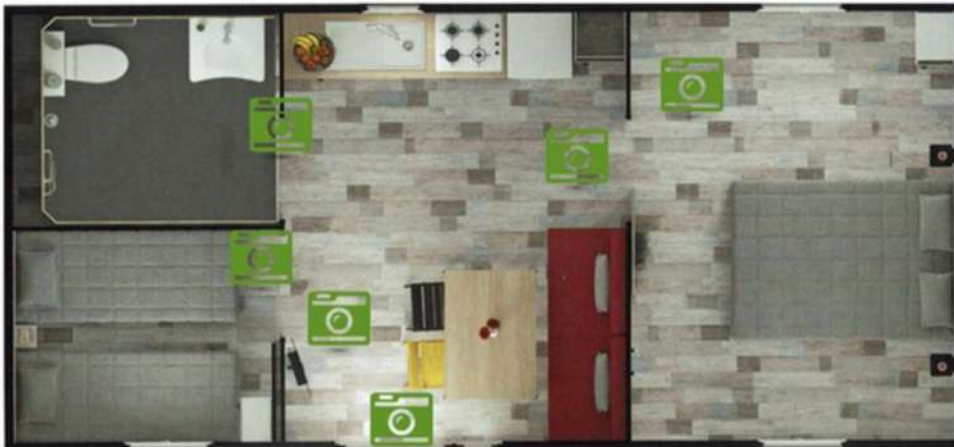

## EQUIPEMENT DES LOGEMENTS :

1 mobil-home adapté aux normes PMR (31 m<sup>2</sup>) avec place de parking privative.

D'une capacité de 4 à 6 personnes, ce mobil-home est situé à l'emplacement n°3, proche de l'accueil.

Il est accessible par un plan incliné en bois et une terrasse couverte.

Les portes intérieures sont coulissantes et de grandes largeurs.

La salle d'eau et la cuisine sont adaptées.

Possibilité d'ajouter un kit bébé sur demande