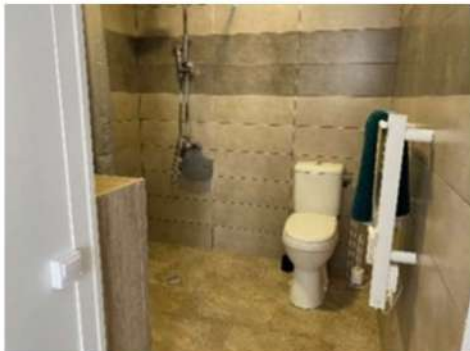

- Salle de petit déjeuner accessible
- Bar accessible
- Mise à disposition de documents en gros caractères

EQUIPEMENT DES CHAMBRES :

- 1 chambre double accessible pour personnes en situation de handicap moteur : spacieuse, située au rez-de-chaussée, avec douche à l'italienne et WC adaptés

OUVERTURE

Toute l'année

NOS

EQUIPEMENT DES CHAMBRES :

- 3 chambres adaptées aux personnes en situation de handicap visuel et/ou aux personnes sourdes, situées à l'étage

- 1 appartement 4 personnes adapté aux personnes en situation de handicap moteur :

zone de rotation dans la chambre,

barre de maintien dans la douche et les sanitaires,

plan incliné pour l'accès à la terrasse.

Avec la plage et la gare maritime à seulement quelques minutes à pied, l'hôtel bénéficie d'une situation idéale.