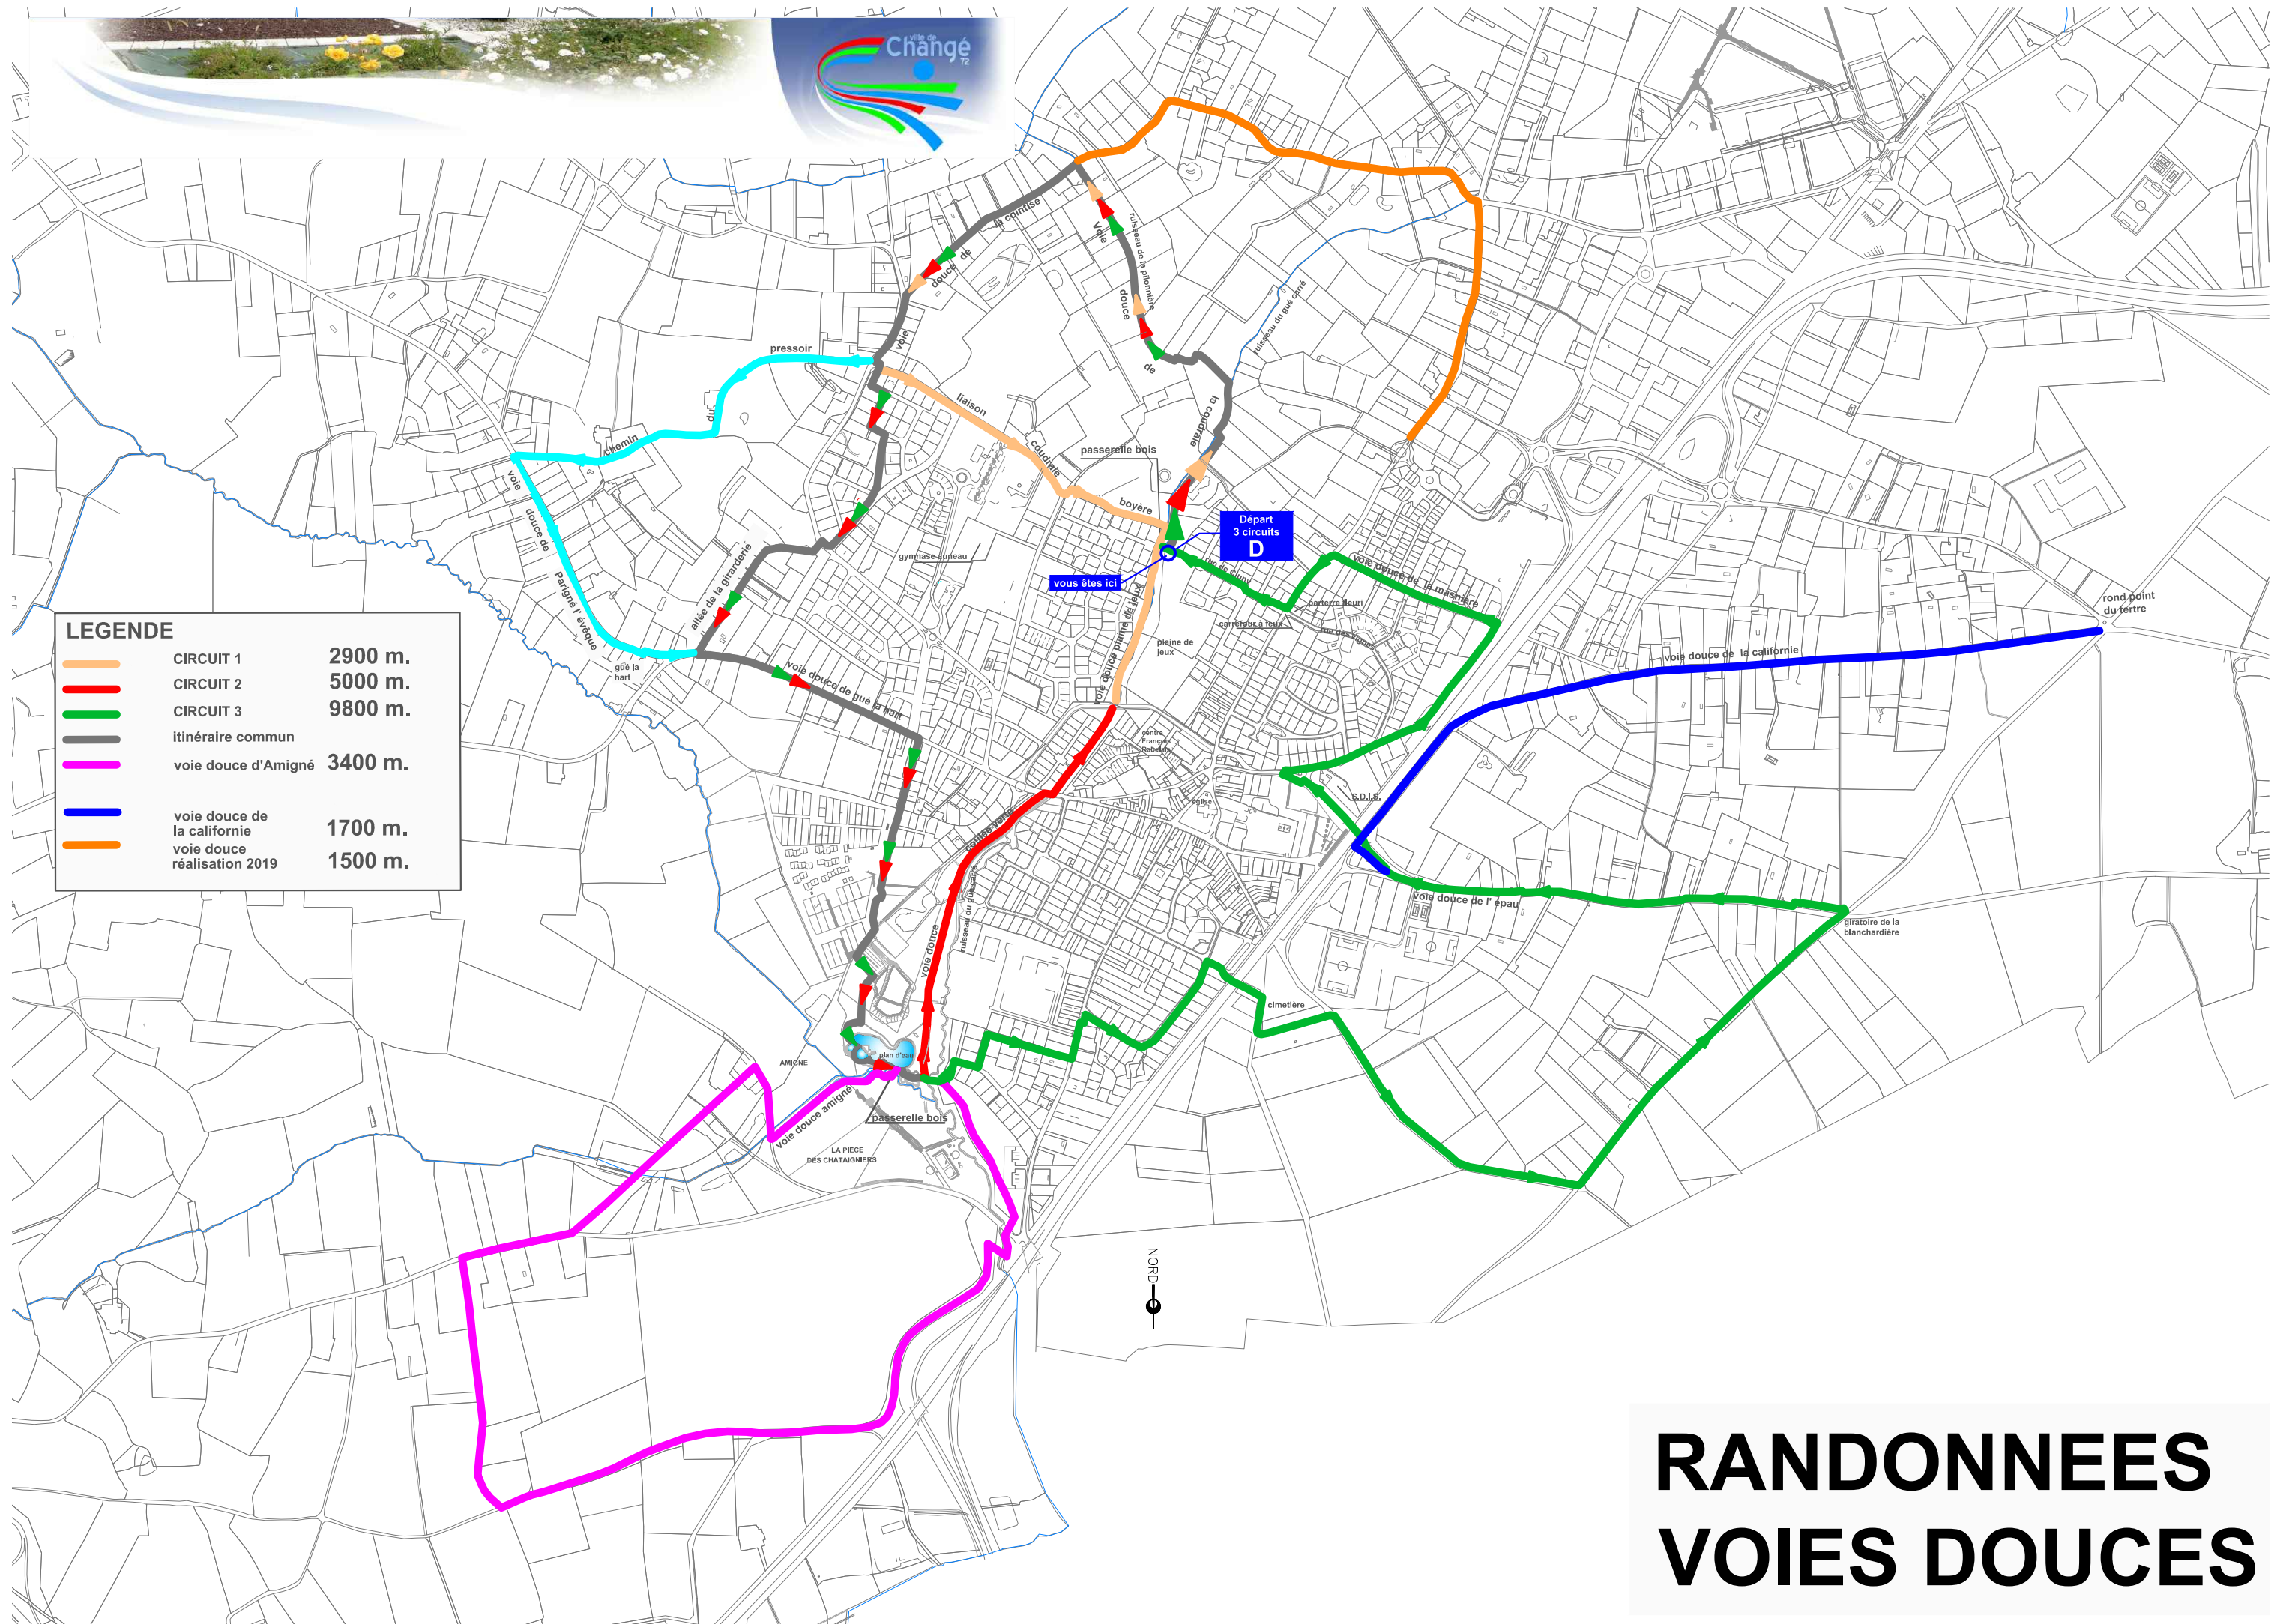

LEGENDE

-  CIRCUIT 1 2900 m.
-  CIRCUIT 2 5000 m.
-  CIRCUIT 3 9800 m.
-  itinéraire commun
-  voie douce d'Amigné 3400 m.
-  voie douce de la californie 1700 m.
-  voie douce réalisation 2019 1500 m.

RANDONNEES VOIES DOUCES