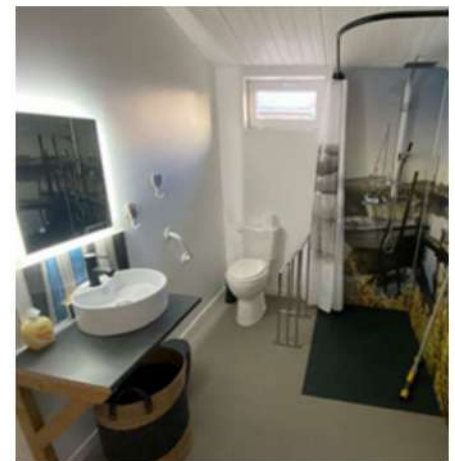

CONTACT

19 esplanade de la Mer
85550 LA BARRE DE MONTS
<https://villaslesbainsdemerfromentine.fr/>

06 31 67 64 14

scilesbainsdemer@gmail.com